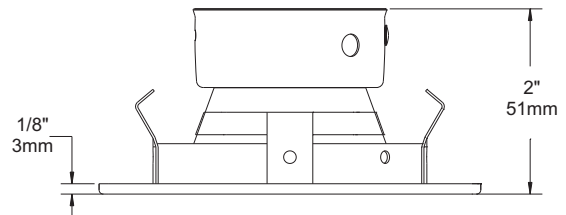

BOÎTIERS COMPATIBLES

50W GU-GZ/10	50W MR16	37W MR16	35W MR16	20W MR16
NW3000LT	IT3000LE IT3000LM NW3000LE NW3000LM	NW3000CE NW3000CM	ISMR3000E35 ISMR3000M ISMR3000M35	ISMR3000E20 ISMR3000M20

TYPES DE FINIS

-01 BLANC	-04BR CHROME BROSSÉ	-08 ARGENT ANTIQUE
-02 NOIR	-05 BRONZE	-11 BLANC MAT
-03 PLAQUÉ OR 24K	-06 CUIVRE ANTIQUE	-12BR ÉTAIN BROSSÉ
-04 CHROME	-07 LAITON ANTIQUE	-13 ÉTAIN SATINÉ
		-14 AMANDE

À moins d'indication contraire, les finitions sont conçues pour l'intérieur uniquement. Pour l'extérieur et jusqu'à la condition **Endroit Mouillé**, le traitement "**MARINE GRADE**" est **recommandé**. Il s'applique seulement sur les finis suivants : -01, -02, -05, -06, -11 et -14.

Projet _____

Représentant _____

ÉCLAIRAGE
CONTRASTE

1009, rue du Parc Industriel, Saint-Jean-Chrysostome, Qc, CAN G6Z 1C5 Tél.: 1-888-839-4624 Fax : 1-877-839-7057
info@eclairagecontraste.com
www.eclairagecontraste.com

MARS 2010