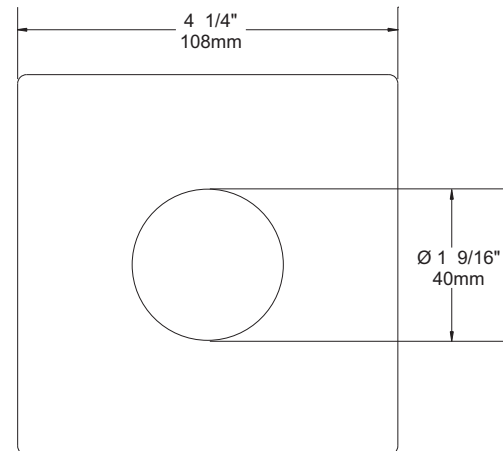

BOÎTIERS COMPATIBLES

50W GU-GZ/10	50W MR16	37W MR16	35W MR16	20W MR16
NW3000LT	IT3000LE IT3000LM NW3000LE NW3000LM	NW3000CE NW3000CM	ISMR3000E35 ISMR3000M ISMR3000M35	ISMR3000E20 ISMR3000M20

TYPES DE FINIS

-01 BLANC	-04BR CHROME BROSSÉ	-08 ARGENT ANTIQUE
-02 NOIR	-05 BRONZE	-11 BLANC MAT
-03 PLAQUÉ OR 24K	-06 CUIVRE ANTIQUE	-12BR ÉTAIN BROSSÉ
-04 CHROME	-07 LAITON ANTIQUE	-13 ÉTAIN SATINÉ
		-14 AMANDE

À moins d'indication contraire, les finitions sont conçues pour l'intérieur uniquement. Pour l'extérieur et jusqu'à la condition **Endroit Mouillé**, le traitement "**MARINE GRADE**" est **recommandé**. Il s'applique seulement sur les finis suivants : -01, -02, -05, -06, -11 et -14.

Projet _____

Représentant _____

ÉCLAIRAGE
CONTRASTE

1009, rue du Parc Industriel, Saint-Jean-Chrysostome, Qc, CAN G6Z 1C5 Tél.: 1-888-839-4624 Fax : 1-877-839-7057
info@eclairagecontraste.com
www.eclairagecontraste.com

MARS 2010