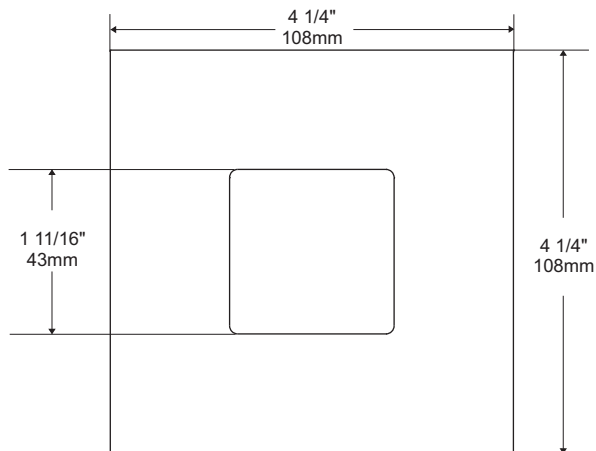

Lieu humide OUI

MR16

20-50W

GU/GZ-10

50W*

Réflecteur

Standard : Aluminium anodisé

Disponible :

Anodisés

Azur (AZ)

Orange brûlé (BO)

Bleu cobalt (CB)

Or Inca (IG)

Rubis (RU)

Spéculaires

Champagne (CH)

Clair (CL)

Noir (BK)

Peints

Blanc (-01)

Noir (-02)

Blanc mat (-11)

Pour obtenir une finition blanche avec réflecteur standard :

R3151W-01

Pour obtenir une finition blanche avec réflecteur lisse Azur :

R3151W-01AZ

Boîtier pour plafond isolé

ISMR3000E20, ISMR3000E35, ISMR3000M,
ISMR3000M20, ISMR3000M35

Boîtier pour nouvelle construction

NW3000CE, NW3000CM,
NW3000LE, NW3000LM,
NW3000LT*

Boîtier rénovateur

T3000LE, IT3000LM, IT3000LT*

BOÎTIERS COMPATIBLES

50W GU-GZ/10	50W MR16	35W MR16	20W MR16
IT3000LT*	IT3000LE	ISMR3000E35	ISMR3000M
NW3000LT*	IT3000LM	ISMR3000M35	ISMR3000E20
	NW3000CE		ISMR3000M20
	NW3000CM		
	NW3000LE		
	NW3000LM		

TYPES DE FINIS

-01 BLANC	-04BR CHROME BROSSÉ	-08 ARGENT ANTIQUE
-02 NOIR	-05 BRONZE	-11 BLANC MAT
-03 PLAQUÉ OR 24K	-06 CUIVRE ANTIQUE	-12BR ÉTAIN BROSSÉ
-04 CHROME	-07 LAITON ANTIQUE	-13 ÉTAIN SATINÉ
		-14 AMANDE

À moins d'indication contraire, les finitions sont conçues pour l'intérieur uniquement. Pour l'extérieur et jusqu'à la condition **Endroit Mouillé**, le traitement "**MARINE GRADE**" est recommandé. Il s'applique seulement sur les finis suivants : -01, -02, -05, -06, -11 et -14.

Projet _____

Représentant _____

ÉCLAIRAGE
CONTRASTE M.D. INC.

1009, rue du Parc Industriel, Saint-Jean-Chrysostome, Qc, CAN G6Z 1C5 Tél.: 1-888-839-4624 Fax : 1-877-839-7057

info@eclairagecontraste.com

www.eclairagecontraste.com

NOVEMBRE 2010