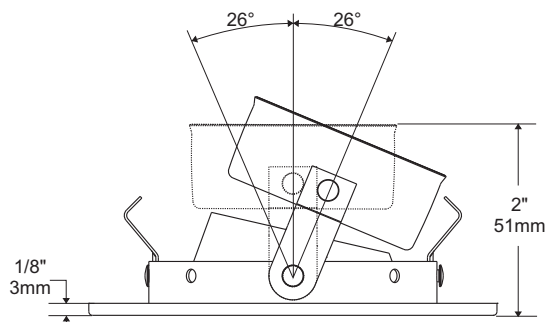

Lieu humide OUI

MR16

20-50W

GU/GZ-10

50W*

Réflecteur

Standard : Aluminium anodisé

Disponible :

Anodisés

Azur (AZ)

Orange brûlé (BO)

Bleu cobalt (CB)

Or Inca (IG)

Rubis (RU)

Spéculaires

Champagne (CH)

Clair (CL)

Noir (BK)

Peints

Blanc (-01)

Noir (-02)

Blanc mat (-11)

Pour obtenir une finition blanche avec réflecteur standard :

R3151W-01

Pour obtenir une finition blanche avec réflecteur lisse Azur :

R3151W-01AZ

Boîtier pour plafond isolé

ISMR3000E20, ISMR3000E35, ISMR3000M,
ISMR3000M20, ISMR3000M35

Boîtier pour nouvelle construction

NW3000CE, NW3000CM,
NW3000LE, NW3000LM,
NW3000LT*

Boîtier rénovateur

T3000LE, IT3000LM, IT3000LT*

BOÎTIERS COMPATIBLES

50W GU-GZ/10	50W MR16	35W MR16	20W MR16
IT3000LT*	IT3000LE	ISMR3000E35	ISMR3000M
NW3000LT*	IT3000LM	ISMR3000M35	ISMR3000E20
	NW3000CE		ISMR3000M20
	NW3000CM		
	NW3000LE		
	NW3000LM		

TYPES DE FINIS

-01 BLANC	-04BR CHROME BROSSÉ	-08 ARGENT ANTIQUE
-02 NOIR	-05 BRONZE	-11 BLANC MAT
-03 PLAQUÉ OR 24K	-06 CUIVRE ANTIQUE	-12BR ÉTAIN BROSSÉ
-04 CHROME	-07 LAITON ANTIQUE	-13 ÉTAIN SATINÉ
		-14 AMANDE

À moins d'indication contraire, les finitions sont conçues pour l'intérieur uniquement. Pour l'extérieur et jusqu'à la condition **Endroit Mouillé**, le traitement "**MARINE GRADE**" est recommandé. Il s'applique seulement sur les finis suivants : -01, -02, -05, -06, -11 et -14.

Projet _____

Représentant _____

ÉCLAIRAGE
CONTRASTE M.D. INC.

1009, rue du Parc Industriel, Saint-Jean-Chrysostome, Qc, CAN G6Z 1C5 Tél.: 1-888-839-4624 Fax : 1-877-839-7057

info@eclairagecontraste.com

www.eclairagecontraste.com

NOVEMBRE 2010