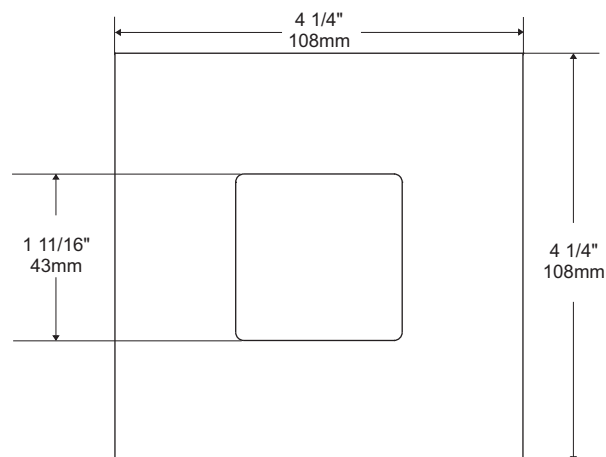

FEUILLE DE SPÉCIFICATIONS

3 1/2" SÉRIE 3000

R3151

FINITION CARRÉE EN RETRAIT AVEC OUVERTURE RÉDUITE CARRÉE

	OUI
Lieu humide	
	20-50W
MR16	
	50W*
GU/GZ-10	
Standard : Aluminium anodisé	
Disponible :	
	Réflecteur
Anodisés	Spéculaires
Azur (AZ)	Champagne (CH)
Orange brûlé (BO)	Clair (CL)
Bleu cobalt (CB)	Noir (BK)
Or Inca (IG)	
Rubis (RU)	
Peints	
Blanc (-01)	
Noir (-02)	
Blanc mat (-11)	
Pour obtenir une finition blanche avec réflecteur standard : R3151-01	
Pour obtenir une finition blanche avec réflecteur lisse Azur : R3151-01AZ	
	Boîtier pour plafond isolé ISMR3000E20, ISMR3000E35, ISMR3000M, ISMR3000M20, ISMR3000M35
	Boîtier pour nouvelle construction NW3000CE, NW3000CM, NW3000LE, NW3000LM, NW3000LT*
	Boîtier rénovateur IT3000LE, IT3000LM