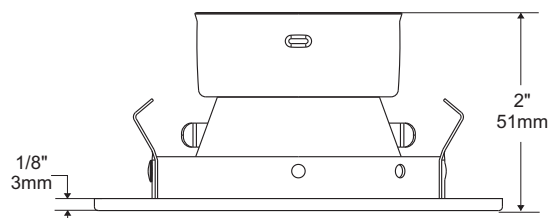

FEUILLE DE SPÉCIFICATIONS

3 1/2" SÉRIE 3000

R3151

FINITION CARRÉE EN RETRAIT AVEC OUVERTURE RÉDUITE CARRÉE

	OUI
Lieu humide	
	20-50W
MR16	
	50W*
GU/GZ-10	
Standard : Aluminium anodisé	
Disponible :	
	Réflecteur
Anodisés	Spéculaires
Azur (AZ)	Champagne (CH)
Orange brûlé (BO)	Clair (CL)
Bleu cobalt (CB)	Noir (BK)
Or Inca (IG)	
Rubis (RU)	
Peints	
Blanc (-01)	
Noir (-02)	
Blanc mat (-11)	
Pour obtenir une finition blanche avec réflecteur standard : R3151-01	
Pour obtenir une finition blanche avec réflecteur lisse Azur : R3151-01AZ	
	Boîtier pour plafond isolé ISMR3000E20, ISMR3000E35, ISMR3000M, ISMR3000M20, ISMR3000M35
	Boîtier pour nouvelle construction NW3000CE, NW3000CM, NW3000LE, NW3000LM, NW3000LT*
	Boîtier rénovateur IT3000LE, IT3000LM