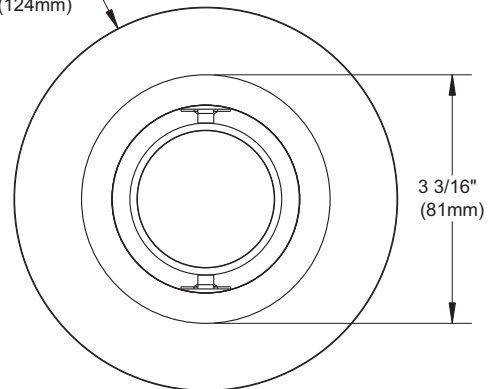

4 7/8"
(124mm)