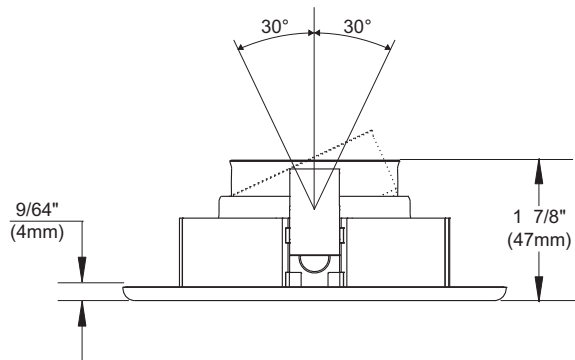

OUI

Lieu humide

35-75W

MR16

50W*

GU/GZ-10

Boîtier pour plafond isolé

ISMR2000E35, ISMR2000M, ISMR2000M35
ISMR2000M37, ISMR2000E37, ISMR2000T*

Boîtier pour nouvelle construction

NW2000E, NW2000CE, NW2000CM, NW2000LM,
NW2000T*

Boîtier rénovateur

IT2000M, IT2000CM, IT2000E, IT2000CE, IT2000T*

Réflecteur

Réflecteur standard : peint noir.

Un réflecteur blanc est disponible avec la finition blanche :
(R2000-01W)

Un réflecteur blanc mat est disponible avec la finition blanc mat :
(R2000-11W).

Un réflecteur spéculaire clair est disponible avec tous les finis.
Ajouter un «S» après la couleur de finition. Ex.: R2000-04S.