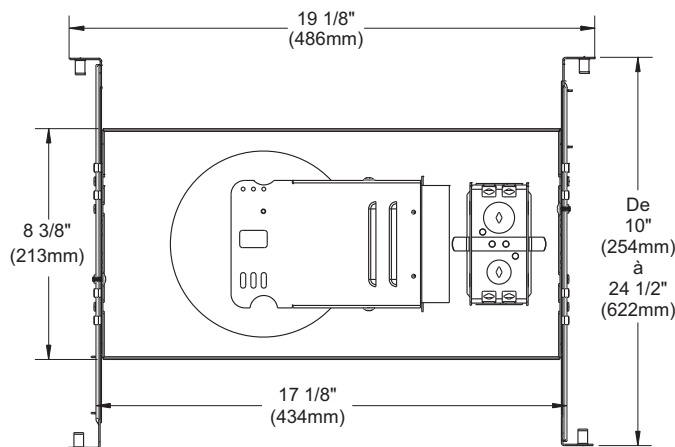

FEUILLE DE SPÉCIFICATIONS

6" SÉRIE FLUORESCENT COMPACT

NWF6H

BOÎTIER NOUVELLE CONSTRUCTION POUR LAMPE HORIZONTALE

	OUI
Lieu humide	
	BALLAST ÉLECTRONIQUE
	E175084 LISTED
	120 VOLTS (CAN & É.-U.) 277 VOLTS (É.-U.) 347 VOLTS (CANADA)
	13W à 32W <table border="0" style="font-size: small;"> <tr><td>13W : G24q-1</td><td>4 PIN DTT</td></tr> <tr><td>18W : G24q-2</td><td>4 PIN DTT</td></tr> <tr><td>26W : G24q-3</td><td>4 PIN DTT</td></tr> <tr><td>32W : GX24q-3</td><td>4 PIN TTT</td></tr> </table>
	6 3/4" (171mm)
	Dimensions hors tout lorsqu'assemblé avec la finition: Hauteur : 7 3/16" (183mm) Longueur : 17 3/16" (437mm) Largeur : 8 1/2" (216mm) avec barres :10" (254mm)

CODES :

NWF6H<u>U</u>13	2 X 13W	Ballast <u>U</u>niversel 120 à 277 Volts
NWF6H<u>U</u>18	2 X 18W	
NWF6H<u>U</u>26	2 X 26W	
NWF6H<u>U</u>13S	1 X 13W	
NWF6H<u>U</u>18S	1 X 18W	
NWF6H<u>U</u>26S	1 X 26W	Ballast <u>3</u>47 Volts pour Canada seul.
NWF6H<u>U</u>32S	1 X 32W	
NWF6H<u>3</u>13	2 X 13W	
NWF6H<u>3</u>18	2 X 18W	
NWF6H<u>3</u>26	2 X 26W	
NWF6H<u>3</u>13S	1 X 13W	Ballast <u>3</u>47 Volts pour gradation (<u>D</u>immable)
NWF6H<u>3</u>18S	1 X 18W	
NWF6H<u>3</u>26S	1 X 26W	
NWF6H<u>3</u>26S	1 X 26W	
NWF6H<u>3</u>26S	1 X 32W	
NWF6H<u>D</u>18	2 X 18W	Ballast <u>2</u>77 Volts pour gradation (<u>D</u>immable) pour États-Unis seul.
NWF6H<u>D</u>26	2 X 26W	
NWF6H<u>D</u>18S	1 X 18W	
NWF6H<u>D</u>26S	1 X 26W	
NWF6H<u>D</u>32S	1 X 32W	

COMPATIBLE TRIMS

FR6HO	FR6HOLB	FR6HOMW120	FR6HOW120
FR6HOLA	FR6HOM	FR6HOMW90	FR6HOW90

Exigences ENERGY STAR 120 Volt SEULEMENT

- Ampoules avec une durée de vie de 10 000 heures ou plus, de couleur 2700K, 3000K, 3500K ou 4100K.
- Désignation générique des ampoules :
  CFQ13W/G24q CFQ26W/G24q
  CFQ18W/G24q CFTR26W/GX24q
  CFTR18W/GX24q CFTR32W/GX24q
- Combiner le boîtier avec l'une des finitions suivantes :
  FR6HO FR6HOMW120
  FR6HOM FR6HOMW90
  FR6HOLA FR6HOW120
  FR6HOLB FR6HOW90

SPÉCIFICATIONS TECHNIQUES

CARACTÉRISTIQUES
Acier galvanisé
Douille pré-réglée pour installation facile
Encoche en "trou de serrure" pour une installation facile du boîtier.
Accessible sous le plafond

INSTALLATION
Ajustement parfait au plafond. Aucune fuite de lumière.
Crochets PAT#CAN.2.088.648 et #USA. 5.377.088
S'adapte à des plafonds jusqu'à 7/8" d'épaisseur.

APPROBATIONS
Approuvé UL-cUL pour câblage de dérivation et endroit humide.

BARRES DE MONTAGE
Ajustables et verrouillables de 10" à 24 1/2".
Attaches intégrales pour support en T verrouillables
Peuvent être accrochées aux fermes de toit ou au plafonds suspendus

BALLAST
De 120V à 277V Classe P
Ballast électronique HPF
Ballast électronique HPF 347V*
(* disponible au Canada)
Pour commander changer le U pour le 3. Aucun clignotement au démarrage 10% THD et protection en fin de vie pour les ampoules
Garantie 5 ans

INTENSITÉ VARIABLE 18W et +
Pour du 120V, changer le "U" pour "D" dans le code
Pour du 277V, changer le "U" pour "D2" dans le code
Type de ballast: Advance Mark X

DOUILLE
Résiste à des températures élevées soit 130° C au lieu de 90° C