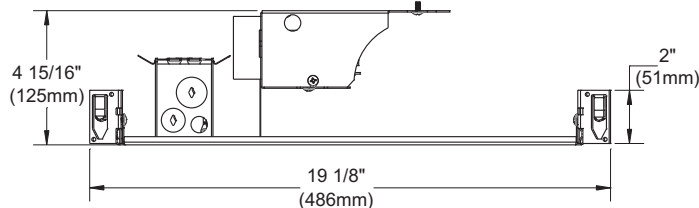

FEUILLE DE SPÉCIFICATIONS

6" SÉRIE FLUORESCENT COMPACT

NWF6H

BOÎTIER NOUVELLE CONSTRUCTION POUR LAMPE HORIZONTALE

	OUI
Lieu humide	
	BALLAST ÉLECTRONIQUE
	E175084 LISTED
	120 VOLTS (CAN & É.-U.) 277 VOLTS (É.-U.) 347 VOLTS (CANADA)
	13W à 32W <table border="0" style="font-size: small;"> <tr><td>13W : G24q-1</td><td>4 PIN DTT</td></tr> <tr><td>18W : G24q-2</td><td>4 PIN DTT</td></tr> <tr><td>26W : G24q-3</td><td>4 PIN DTT</td></tr> <tr><td>32W : GX24q-3</td><td>4 PIN TTT</td></tr> </table>
	6 3/4" (171mm)
	Dimensions hors tout lorsqu'assemblé avec la finition: Hauteur : 7 3/16" (183mm) Longueur : 17 3/16" (437mm) Largeur : 8 1/2" (216mm) avec barres :10" (254mm)

CODES :

NWF6H<u>U</u>13	2 X 13W	Ballast <u>U</u>niversel 120 à 277 Volts
NWF6H<u>U</u>18	2 X 18W	
NWF6H<u>U</u>26	2 X 26W	
NWF6H<u>U</u>13S	1 X 13W	
NWF6H<u>U</u>18S	1 X 18W	
NWF6H<u>U</u>26S	1 X 26W	Ballast <u>3</u>47 Volts pour Canada seul.
NWF6H<u>U</u>32S	1 X 32W	
NWF6H<u>3</u>13	2 X 13W	
NWF6H<u>3</u>18	2 X 18W	
NWF6H<u>3</u>26	2 X 26W	
NWF6H<u>3</u>13S	1 X 13W	Ballast <u>3</u>47 Volts pour gradation (<u>D</u>immable)
NWF6H<u>3</u>18S	1 X 18W	
NWF6H<u>3</u>26S	1 X 26W	
NWF6H<u>3</u>26S	1 X 26W	
NWF6H<u>3</u>26S	1 X 32W	
NWF6H<u>D</u>18	2 X 18W	Ballast <u>2</u>77 Volts pour gradation (<u>D</u>immable) pour États-Unis seul.
NWF6H<u>D</u>26	2 X 26W	
NWF6H<u>D</u>18S	1 X 18W	
NWF6H<u>D</u>26S	1 X 26W	
NWF6H<u>D</u>32S	1 X 32W	

COMPATIBLE TRIMS

FR6HO	FR6HOLB	FR6HOMW120	FR6HOW120
FR6HOLA	FR6HOM	FR6HOMW90	FR6HOW90

Exigences ENERGY STAR 120 Volt SEULEMENT

- Ampoules avec une durée de vie de 10 000 heures ou plus, de couleur 2700K, 3000K, 3500K ou 4100K.
- Désignation générique des ampoules :
  CFQ13W/G24q CFQ26W/G24q
  CFQ18W/G24q CFTR26W/GX24q
  CFTR18W/GX24q CFTR32W/GX24q
- Combiner le boîtier avec l'une des finitions suivantes :
  FR6HO FR6HOMW120
  FR6HOM FR6HOMW90
  FR6HOLA FR6HOW120
  FR6HOLB FR6HOW90

SPÉCIFICATIONS TECHNIQUES

CARACTÉRISTIQUES
Acier galvanisé
Douille pré-réglée pour installation facile
Encoche en "trou de serrure" pour une installation facile du boîtier.
Accessible sous le plafond

INSTALLATION
Ajustement parfait au plafond. Aucune fuite de lumière.
Crochets PAT#CAN.2.088.648 et #USA. 5.377.088
S'adapte à des plafonds jusqu'à 7/8" d'épaisseur.

APPROBATIONS
Approuvé UL-cUL pour câblage de dérivation et endroit humide.

BARRES DE MONTAGE
Ajustables et verrouillables de 10" à 24 1/2".
Attaches intégrales pour support en T verrouillables
Peuvent être accrochées aux fermes de toit ou au plafonds suspendus

BALLAST
De 120V à 277V Classe P
Ballast électronique HPF
Ballast électronique HPF 347V*
(* disponible au Canada)
Pour commander changer le U pour le 3. Aucun clignotement au démarrage 10% THD et protection en fin de vie pour les ampoules
Garantie 5 ans

INTENSITÉ VARIABLE 18W et +
Pour du 120V, changer le "U" pour "D" dans le code
Pour du 277V, changer le "U" pour "D2" dans le code
Type de ballast: Advance Mark X

DOUILLE
Résiste à des températures élevées soit 130° C au lieu de 90° C