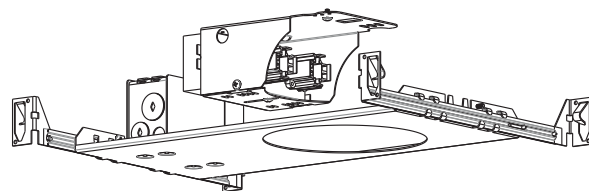

FEUILLE DE SPÉCIFICATIONS

6" SÉRIE FLUORESCENT COMPACT

NWF6H

BOÎTIER NOUVELLE CONSTRUCTION POUR LAMPE HORIZONTALE

	OUI
Lieu humide	
	BALLAST ÉLECTRONIQUE
	E175084 LISTED
	120 VOLTS (CAN & É.-U.) 277 VOLTS (É.-U.) 347 VOLTS (CANADA)
	13W à 32W <table border="0" style="font-size: small;"> <tr><td>13W : G24q-1</td><td>4 PIN DTT</td></tr> <tr><td>18W : G24q-2</td><td>4 PIN DTT</td></tr> <tr><td>26W : G24q-3</td><td>4 PIN DTT</td></tr> <tr><td>32W : GX24q-3</td><td>4 PIN TTT</td></tr> </table>
	6 3/4" (171mm)
	Dimensions hors tout lorsqu'assemblé avec la finition: Hauteur : 7 3/16" (183mm) Longueur : 17 3/16" (437mm) Largeur : 8 1/2" (216mm) avec barres :10" (254mm)

CODES :

NWF6H<u>U</u>13	2 X 13W	Ballast <u>U</u>niversel 120 à 277 Volts
NWF6H<u>U</u>18	2 X 18W	
NWF6H<u>U</u>26	2 X 26W	
NWF6H<u>U</u>13S	1 X 13W	
NWF6H<u>U</u>18S	1 X 18W	
NWF6H<u>U</u>26S	1 X 26W	Ballast <u>3</u>47 Volts pour Canada seul.
NWF6H<u>U</u>32S	1 X 32W	
NWF6H<u>3</u>13	2 X 13W	
NWF6H<u>3</u>18	2 X 18W	
NWF6H<u>3</u>26	2 X 26W	
NWF6H<u>3</u>13S	1 X 13W	Ballast <u>3</u>47 Volts pour gradation (<u>D</u>immable)
NWF6H<u>3</u>18S	1 X 18W	
NWF6H<u>3</u>26S	1 X 26W	
NWF6H<u>3</u>26S	1 X 26W	
NWF6H<u>3</u>26S	1 X 32W	
NWF6H<u>D</u>18	2 X 18W	Ballast <u>2</u>77 Volts pour gradation (<u>D</u>immable) pour États-Unis seul.
NWF6H<u>D</u>26	2 X 26W	
NWF6H<u>D</u>18S	1 X 18W	
NWF6H<u>D</u>26S	1 X 26W	
NWF6H<u>D</u>32S	1 X 32W	

COMPATIBLE TRIMS

FR6HO	FR6HOLB	FR6HOMW120	FR6HOW120
FR6HOLA	FR6HOM	FR6HOMW90	FR6HOW90

Exigences ENERGY STAR 120 Volt SEULEMENT

- Ampoules avec une durée de vie de 10 000 heures ou plus, de couleur 2700K, 3000K, 3500K ou 4100K.
- Désignation générique des ampoules :
  CFQ13W/G24q CFQ26W/G24q
  CFQ18W/G24q CFTR26W/GX24q
  CFTR18W/GX24q CFTR32W/GX24q
- Combiner le boîtier avec l'une des finitions suivantes :
  FR6HO FR6HOMW120
  FR6HOM FR6HOMW90
  FR6HOLA FR6HOW120
  FR6HOLB FR6HOW90

SPÉCIFICATIONS TECHNIQUES

CARACTÉRISTIQUES
Acier galvanisé
Douille pré-réglée pour installation facile
Encoche en "trou de serrure" pour une installation facile du boîtier.
Accessible sous le plafond

INSTALLATION
Ajustement parfait au plafond. Aucune fuite de lumière.
Crochets PAT#CAN.2.088.648 et #USA. 5.377.088
S'adapte à des plafonds jusqu'à 7/8" d'épaisseur.

APPROBATIONS
Approuvé UL-cUL pour câblage de dérivation et endroit humide.

BARRES DE MONTAGE
Ajustables et verrouillables de 10" à 24 1/2".
Attaches intégrales pour support en T verrouillables
Peuvent être accrochées aux fermes de toit ou au plafonds suspendus

BALLAST
De 120V à 277V Classe P
Ballast électronique HPF
Ballast électronique HPF 347V*
(* disponible au Canada)
Pour commander changer le U pour le 3. Aucun clignotement au démarrage 10% THD et protection en fin de vie pour les ampoules
Garantie 5 ans

INTENSITÉ VARIABLE 18W et +
Pour du 120V, changer le "U" pour "D" dans le code
Pour du 277V, changer le "U" pour "D2" dans le code
Type de ballast: Advance Mark X

DOUILLE
Résiste à des températures élevées soit 130° C au lieu de 90° C