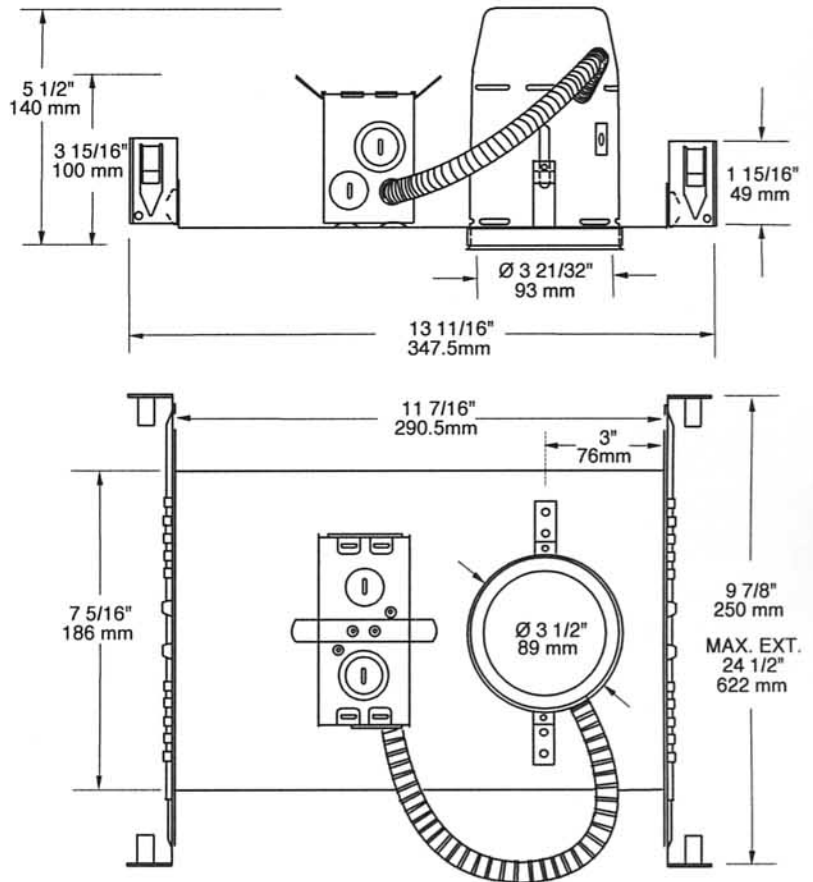

BOÎTIER DE TYPE "NON IC"

NW3000LE 120/12V

	oui
Voltage	120 VOLTS
	12 V 50W max.
	
	
	
	Transfo. Electronique 120V / 12V
	T°C 125°C No 032
Numéro UL	E 174023
E Électronique M Magnétique C Court L Long	

FINITIONS DISPONIBLES :

- T3000, T3100, T3200, T3250, T3260, T3300
- T3400, T3450, T3500, T3600, T3650, T3700
- T3800, T3850, T3900,
- S3400, S3450, S3500, 50W MAX
- S3400D, S3450D, S3500D, 42W MAX

Perçage : 3 3/4" (95 mm)

NOTES:
Accès facile sous le plafond
Pour plafond sans isolation.