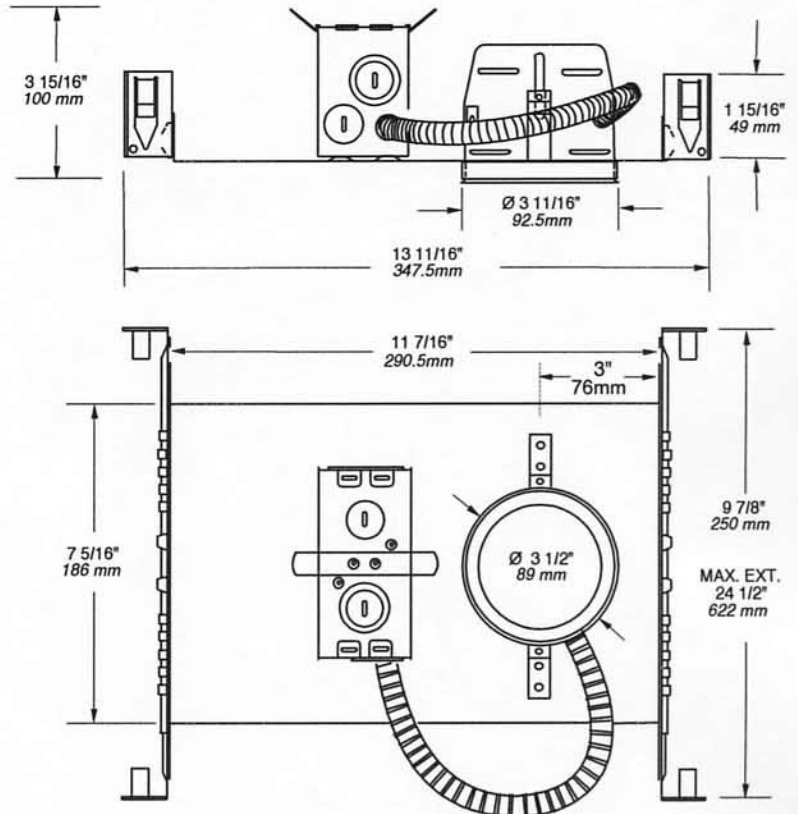

**BOÎTIER DE TYPE "NON IC"**

NW3000CE 120/12V

	<b>oui</b>
<b>Voltage</b>	<b>120 VOLTS</b>
	<b>12 V 35W max.</b>
	
	
	
	<b>Transfo. Electronique 120V / 12V</b>
	<b>T°C 130°C No 033</b>
<b>Numéro UL</b>	<b>E 174023</b>
<b>E</b> Électronique <b>M</b> Magnétique <b>C</b> Court <b>L</b> Long	

**FINITIONS DISPONIBLES :**

T3000, T3100, T3200, T3250, T3260, T3300

**Perçage : 3 3/4" (95 mm)**

NOTES:  
Accès facile sous le plafond  
Pour plafond sans isolation.

**PROJET**

Votre projet : \_\_\_\_\_

\_\_\_\_\_