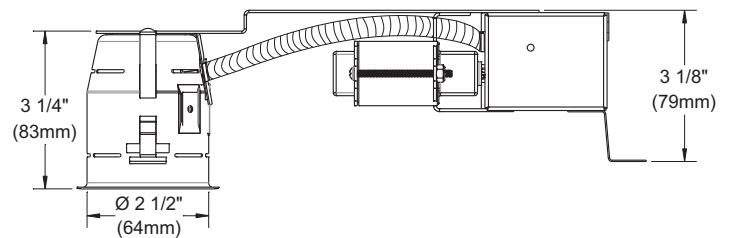

FEUILLE DE SPÉCIFICATIONS

2 1/2" SÉRIE 5000

IT5000CM

BOÎTIER COURT RÉNOVATEUR AVEC TRANSFORMATEUR MAGNÉTIQUE

 Lieu humide	OUI
 MR11	MR11 20W MAX
	Transformateur magnétique 120V / 12V
 Voltage	120 VOLTS (CAN & É.-U.)
 Protection thermique	T°C 95°C No 026
 Perçage	2 5/8" (67mm)
 LISTED	E174023
 Dimensions	Dimensions hors tout : Longueur : 11 3/4" (298mm) Largeur : 3 11/16" (94mm) Hauteur : 3 11/16" (94mm)

FINITIONS COMPATIBLES

MR11 20W

T5000
T5200
T5250
T5300

SPÉCIFICATIONS TECHNIQUES

Acier galvanisé 0,021" (0,53mm) d'épaisseur.
Accessible sous le plafond.
S'adapte à des plafonds jusqu'à 7/8" d'épaisseur.
Ajustement parfait au plafond.
Aucune fuite de lumière.