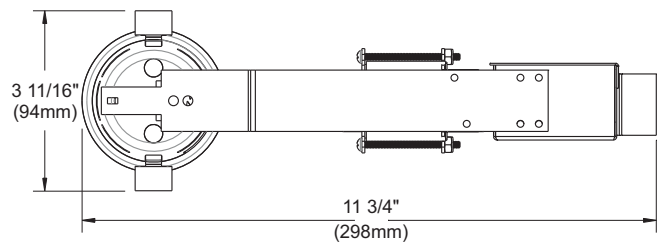

FEUILLE DE SPÉCIFICATIONS

2 1/2" SÉRIE 5000

IT5000CM

BOÎTIER COURT RÉNOVATEUR AVEC TRANSFORMATEUR MAGNÉTIQUE

 Lieu humide	OUI
 MR11	MR11 20W MAX
	Transformateur magnétique 120V / 12V
 Voltage	120 VOLTS (CAN & É.-U.)
 Protection thermique	T°C 95°C No 026
 Perçage	2 5/8" (67mm)
 LISTED	E174023
 Dimensions	Dimensions hors tout : Longueur : 11 3/4" (298mm) Largeur : 3 11/16" (94mm) Hauteur : 3 11/16" (94mm)

FINITIONS COMPATIBLES

MR11 20W

T5000
T5200
T5250
T5300

SPÉCIFICATIONS TECHNIQUES

Acier galvanisé 0,021" (0,53mm) d'épaisseur.
Accessible sous le plafond.
S'adapte à des plafonds jusqu'à 7/8" d'épaisseur.
Ajustement parfait au plafond.
Aucune fuite de lumière.