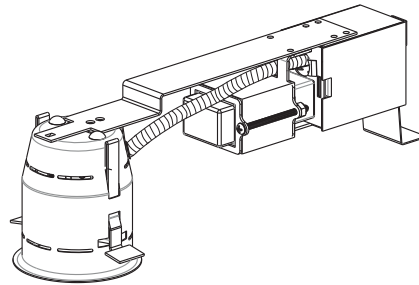

FEUILLE DE SPÉCIFICATIONS

2 1/2" SÉRIE 5000

IT5000CM

BOÎTIER COURT RÉNOVATEUR AVEC TRANSFORMATEUR MAGNÉTIQUE

 Lieu humide	OUI
 MR11	MR11 20W MAX
	Transformateur magnétique 120V / 12V
 Voltage	120 VOLTS (CAN & É.-U.)
 Protection thermique	T°C 95°C No 026
 Perçage	2 5/8" (67mm)
 LISTED	E174023
 Dimensions	Dimensions hors tout : Longueur : 11 3/4" (298mm) Largeur : 3 11/16" (94mm) Hauteur : 3 11/16" (94mm)

FINITIONS COMPATIBLES

MR11 20W

T5000
T5200
T5250
T5300

SPÉCIFICATIONS TECHNIQUES

Acier galvanisé 0,021" (0,53mm) d'épaisseur.
Accessible sous le plafond.
S'adapte à des plafonds jusqu'à 7/8" d'épaisseur.
Ajustement parfait au plafond.
Aucune fuite de lumière.