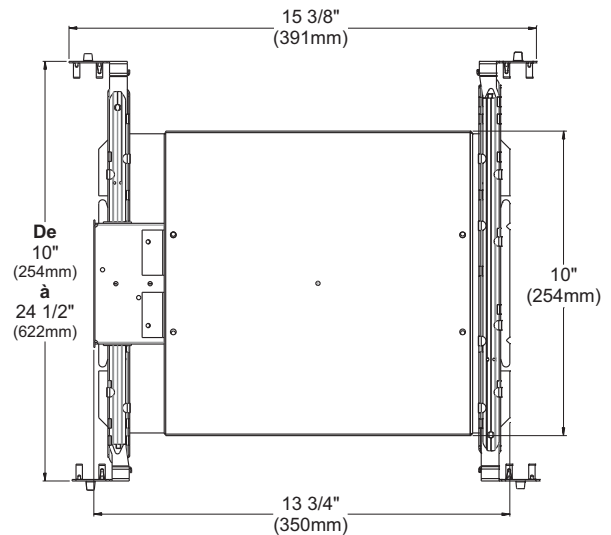

# FEUILLE DE SPÉCIFICATIONS

4" SÉRIE 2000

## BOÎTIER ISOLÉ

	<b>OUI</b>
Lieu humide	
	<b>PAR20 50W MAX</b>
PAR	
	<b>120 VOLTS (CAN &amp; É.-U.)</b>
Voltage	
	<b>T°C 100°C No 027</b>
Protection thermique	
	<b>4 1/4" (108mm)</b>
Perçage	
	<b>E174023</b>
	<b>Dimensions hors tout :</b> Longueur: 13 3/4" (350mm) avec barres:15 3/8" (391mm) Largeur: 10" (254mm) Hauteur: 6 1/8" (156mm)
Dimensions	