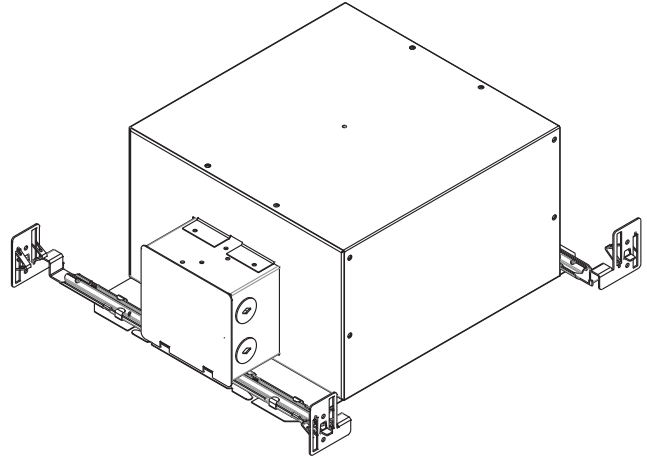

# FEUILLE DE SPÉCIFICATIONS

4" SÉRIE 2000

## BOÎTIER ISOLÉ

	<b>OUI</b>
Lieu humide	
	<b>PAR20 50W MAX</b>
PAR	
	<b>120 VOLTS (CAN &amp; É.-U.)</b>
Voltage	
	<b>T°C 100°C No 027</b>
Protection thermique	
	<b>4 1/4" (108mm)</b>
Perçage	
	<b>E174023</b>
	<b>Dimensions hors tout :</b> Longueur: 13 3/4" (350mm) avec barres:15 3/8" (391mm) Largeur: 10" (254mm) Hauteur: 6 1/8" (156mm)
Dimensions	