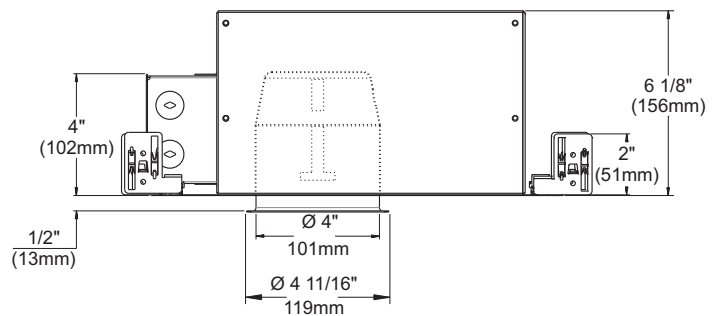

## BOÎTIER ISOLÉ

	<b>OUI</b>
Lieu humide	
	<b>PAR20 50W MAX</b>
PAR	
	<b>120 VOLTS (CAN &amp; É.-U.)</b>
Voltage	
	<b>T°C 100°C No 027</b>
Protection thermique	
	<b>4 1/4" (108mm)</b>
Perçage	
	<b>E174023</b>
	<b>Dimensions hors tout :</b> Longueur: 13 3/4" (350mm) avec barres:15 3/8" (391mm) Largeur: 10" (254mm) Hauteur: 6 1/8" (156mm)
Dimensions	