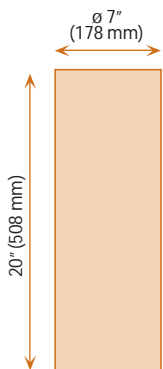

PROJET : _____

Porte-lampe	Ampoules	
E26	CFL max. 28W 	T10 max. 60W 

Exemple de code : TINAM0720

ABAT-JOUR	COULEUR	LARGEUR	HAUTEUR
TINA	M	07	20