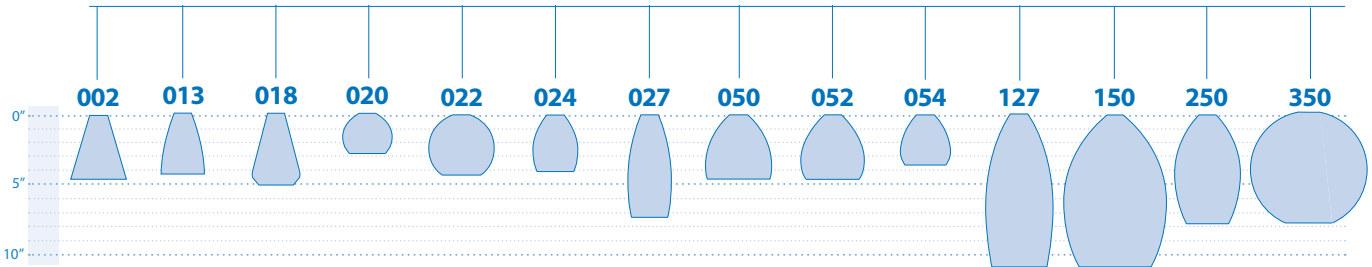

PROJET : _____

Formes

: Allumée

Exemple de code : **PS027GBKFF**

ABAT-JOUR	FORME				MATIÈRE	COULEUR	TEXTURE	ASPECT
PS	002	022	050	127	G Verre	BK Noir	Par défaut : Opaque FF Givré intérieur et extérieur	Aucun
	013	024	052	150				
	018	027	054	250				
	020			350				

Ampoules compatibles avec les formes

AMPOULES	WATTAGE	002	013	018	020	022	024	027	050	052	054	127	150	250	350
BI-PIN : 1A	50W	•	•	•	•	•	•	•	•	•	•	•	•	•	•
MR16 : 1B	50W	•	•						•	•		•	•	•	•
MED/E26 : 2A	100W											•	•	•	•
G9 : 2B	50W	•	•	•	•	•	•	•	•	•	•	•	•	•	•