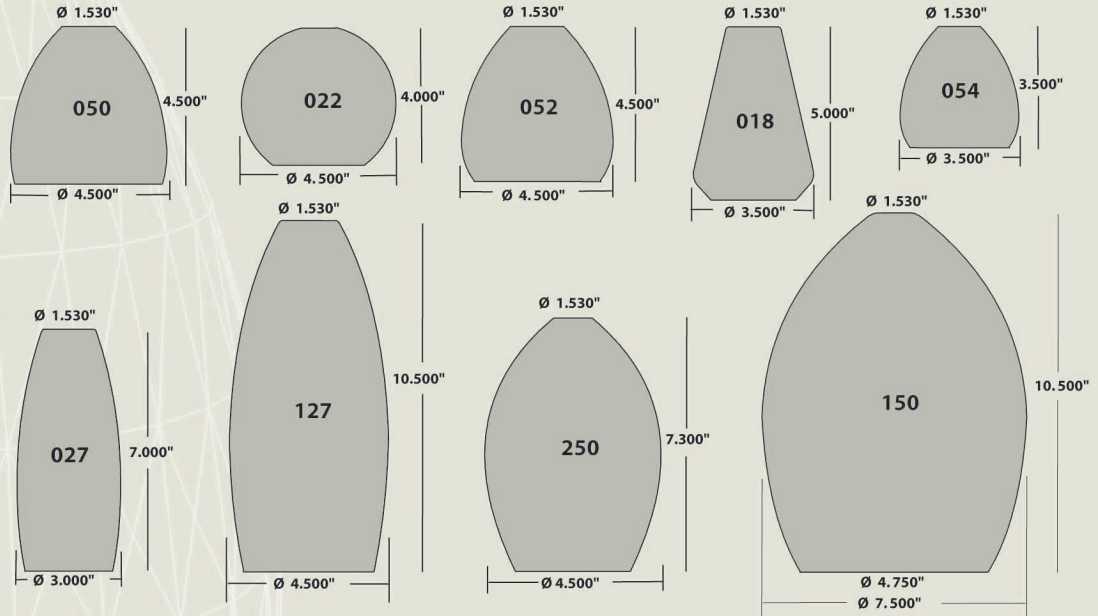

9 Formes - 6 Thèmes - 2 Textures - 12 Types de finis **SÉRIE ART**

FORMES :

MATÉRIEL

G - Verre

COULEUR

CAP - Cappuccino
KEN - Kendo
NEP - Neptune
RUM - Rumba
TOR - Tornado
VOL - Volcano

TEXTURES

Givré int, par défaut.
FF - Givré int./ext.

Excepté les 127, 150 et 250
Les abat-jour sont compatibles
avec les appliques et suspensions.

Cappuccino

Kendo

Neptune

Rumba

Tornado

Volcano

ABAT-JOUR

Exemple de codification : **PS050GCAP**

PS : Abat-jour 050 : Forme G : Verre
CAP : Cappuccino givré int.