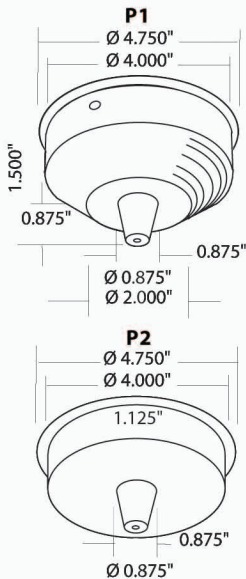

Cappuccino

Kendo

SYSTÈME DE SUSPENSION

CÔNES DÉCORATIFS

Exemple de codification : **P1**: Monopoint **P104BR**
COC21B **C2**: Câble coaxial **04BR**: Chrome brossé **1B**: MR16 (non include)

Exemple de codification : **P2**: Monopoint **01**: Blanc
P20124C31A **24**: Tige 24" **C3**: Petit cône **1A**: BI-PIN 50W (include)

TIGE

CÂBLE 72"

CO Câble coaxial
BK Câble noir
WH Câble blanc

* Tige sur mesure disponible.
Maximum 12 pieds.
Contactez votre représentant.

TYPES DE FINIS

01 Blanc
02 Noir
03 Plaqué or 24K
04 Chrome
04BR Chrome brossé
05 Bronze
07 Plaqué laiton antique
08 Plaqué argent antique
09 Acajou
11 Blanc mat
12BR Étain brossé
13 Étain satiné

CODE:	1A	1B	2A	2B
AMPOULES:	BI-PIN	MR16	MED / E26	G9
018	●			●
022	●	●		●
027	●			●
050	●	●		●
052	●			●
054	●	●	●	●
127	●	●	●	●
150	●	●	●	●
250	●	●	●	●

Option 1A : Ampoule incluse : JC12 / 50W GY6.35
Option 2B : Ampoule G9 sur tige seulement.