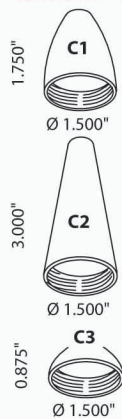

CÔNES DÉCORATIFS

Exemple de codification : **P1**: Monopoint **P104BR**
COC21B **C2**: Câble coaxial **04BR**: Chrome brossé **1B**: MR16 (non include)

Exemple de codification : **P2**: Monopoint **01**: Blanc
P20124C31A **24**: Tige 24" **C3**: Petit cône **1A**: BI-PIN 50W (include)