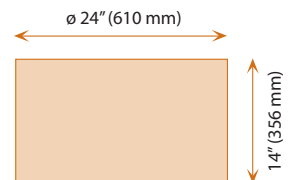

PROJET : \_\_\_\_\_

**INDY** Série  
**Textile**

Porte-lampe	Ampoules	
E26	CFL max. 28W 	G-40 max. 100W 

Exemple de code : **INDYW2414**

ABAT-JOUR	COULEUR	LARGEUR	HAUTEUR
INDY	W	24	14

Série  
**Textile** **COULEURS**