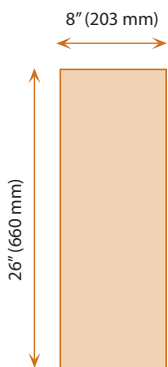

CUBECW0826

| Porte-lampe | Ampoules   |   |
|-------------|--|---|
| E26         | CFL<br>max. 28W<br> | T10<br>max. 100W<br> |

Exemple de code : CUBECW0826

| ABAT-JOUR | COULEUR | LARGEUR | HAUTEUR |
|-----------|---------|---------|---------|
| CUBE      | CW      | 08      | 26      |