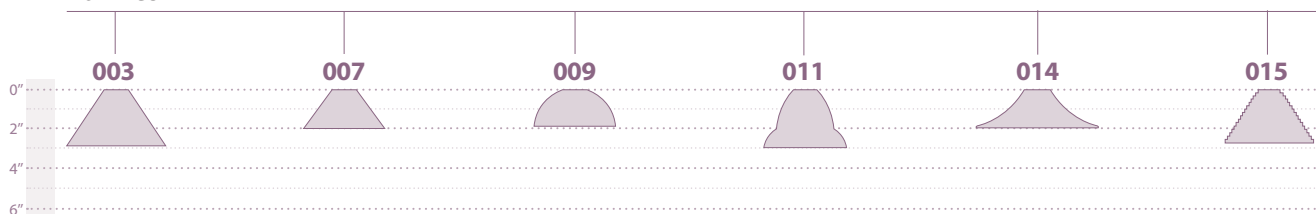

PROJET : _____

BLEU COBALT Uni

verre pressé

Formes

: Allumée

Exemple de code : PS011GBFF

ABAT-JOUR	FORME			MATIÈRE	COULEUR	TEXTURE
PS	003	009	014	G Verre	B Bleu cobalt	C Clair
	007	011	015			F Givré intérieur
						FF Givré intérieur et extérieur

Le choix du système de suspension ET de l'abat-jour est requis lors de la commande.

Ampoules compatibles avec les formes

AMPOULES	WATTAGE	003	007	009	011	014	015
BI-PIN : 1A	50W	•	•	•	•	•	•
MR16 : 1B	50W	•	•	•	•	•	•
G9 : 2B	50W	•			•		•