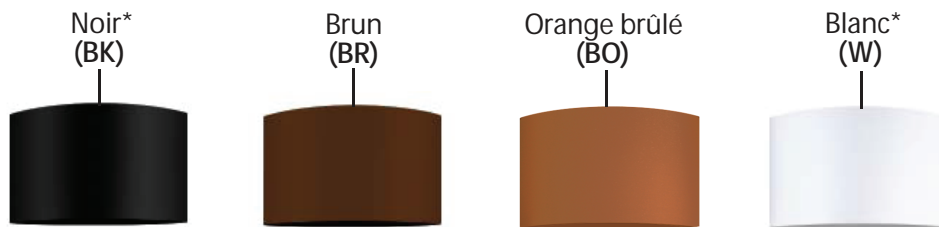

Série  
Textile **couleurs**

\* Noir et blanc velour offert avec le modèle PLAN seulement.

\*\* Disponible avec l'intérieur argent ou noir.