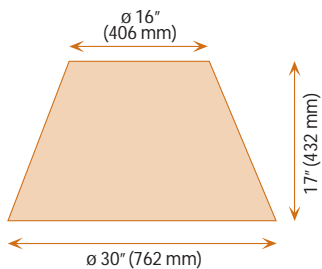

Porte-lampe	Ampoules	
E26	CFL max. 28W 	G-40 max. 100W 

Exemple de code : BELLW3017

ABAT-JOUR	COULEUR	LARGEUR	HAUTEUR
BELL	W	30	17