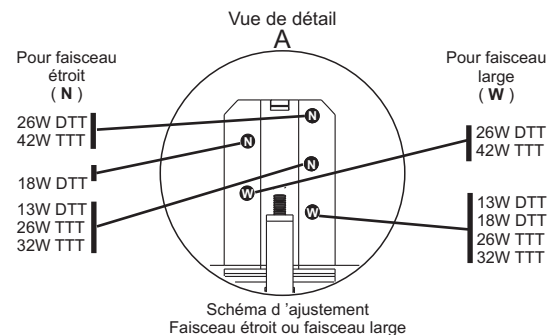

FEUILLE DE SPÉCIFICATIONS

6" SÉRIE FLUORESCENT COMPACT

FR6VOW90

FINITION AVEC RÉFLECTEUR À FAISCEAU MURAL DE 90°

	OUI
Lieu humide	
	E175084
Fluorescent compact	13W à 42W
	Standard : Semi-spéculaire clair à basse irisation Aussi disponible : Mat sans irisation. Ajouter un «M» après le «O» dans le code. Ex : FR6VOMW90-01
Réflecteurs	
	NWF6VU13, 18, 42
	F6VU13, 18, 42

BOÎTIERS COMPATIBLES

13W CF	18W CF	26W CF	32W CF	42W CF
F6VU13 NWF6VU13	F6VU18 NWF6VU18	F6VU42 NWF6VU42	F6VU42 NWF6VU42	F6VU42 NWF6VU42

Exigences ENERGY STAR®
120 Volt SEULEMENT

Cette finition rencontre les exigences ENERGY STAR lorsqu'elle est combinée avec les boîtiers suivants :

F6VU13	F6VU42 (42W MAX)
NWF6VU13	NWF6VU42 (42W MAX)
F6VU18	
NWF6VU18	

TYPES DE FINIS

-01 BLANC	-04BR CHROME BROSSÉ	-08 ARGENT ANTIQUE
-02 NOIR	-05 BRONZE	-11 BLANC MAT
-03 PLAQUÉ OR 24K	-06 CUIVRE ANTIQUE	-12BR ÉTAİN BROSSÉ
-04 CHROME	-07 LAITON ANTIQUE	-13 ÉTAİN SATINÉ
		-14 AMANDE

À moins d'indication contraire, les finitions sont conçues pour l'intérieur uniquement. Pour l'extérieur et jusqu'à la condition **Endroit Mouillé**, le traitement "MARINE GRADE" est recommandé. Il s'applique seulement sur les finis suivants : -01, -02, -05, -06, -11 et -14.

FABRIQUÉ AU CANADA

UL LISTED
Certifié UL Standards

Projet _____

Représentant _____

ÉCLAIRAGE
CONTRASTE

1009, rue du Parc Industriel, Saint-Jean-Chrysostome, Qc, CAN G6Z 1C5 Tél.: 1-888-839-4624 Fax : 1-877-839-7057
info@eclairagecontraste.com
www.eclairagecontraste.com

NOVEMBRE 2010