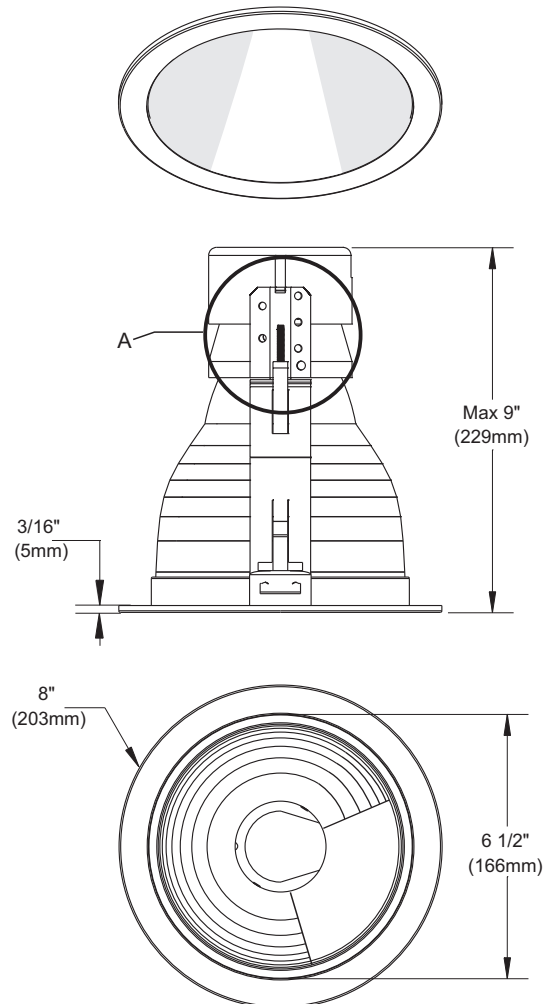

FEUILLE DE SPÉCIFICATIONS

6" SÉRIE FLUORESCENT COMPACT

FR6VOW90

FINITION AVEC RÉFLECTEUR À FAISCEAU MURAL DE 90°

	OUI
Lieu humide	
	E175084
Fluorescent compact	13W à 42W
	Standard : Semi-spéculaire clair à basse irisation Aussi disponible : Mat sans irisation. Ajouter un «M» après le «O» dans le code. Ex : FR6VOMW90-01
Réflecteurs	
	NWF6VU13, 18, 42
	F6VU13, 18, 42

BOÎTIERS COMPATIBLES

13W CF	18W CF	26W CF	32W CF	42W CF
F6VU13 NWF6VU13	F6VU18 NWF6VU18	F6VU42 NWF6VU42	F6VU42 NWF6VU42	F6VU42 NWF6VU42

Exigences ENERGY STAR®
120 Volt SEULEMENT

Cette finition rencontre les exigences ENERGY STAR lorsqu'elle est combinée avec les boîtiers suivants :

F6VU13	F6VU42 (42W MAX)
NWF6VU13	NWF6VU42 (42W MAX)
F6VU18	
NWF6VU18	

TYPES DE FINIS

-01 BLANC	-04BR CHROME BROSSÉ	-08 ARGENT ANTIQUE
-02 NOIR	-05 BRONZE	-11 BLANC MAT
-03 PLAQUÉ OR 24K	-06 CUIVRE ANTIQUE	-12BR ÉTAİN BROSSÉ
-04 CHROME	-07 LAITON ANTIQUE	-13 ÉTAİN SATINÉ
		-14 AMANDE

À moins d'indication contraire, les finitions sont conçues pour l'intérieur uniquement. Pour l'extérieur et jusqu'à la condition **Endroit Mouillé**, le traitement "MARINE GRADE" est recommandé. Il s'applique seulement sur les finis suivants : -01, -02, -05, -06, -11 et -14.

FABRIQUÉ AU CANADA

UL LISTED
Certifié UL Standards

Projet _____

Représentant _____

ÉCLAIRAGE
CONTRASTE

1009, rue du Parc Industriel, Saint-Jean-Chrysostome, Qc, CAN G6Z 1C5 Tél.: 1-888-839-4624 Fax : 1-877-839-7057
info@eclairagecontraste.com
www.eclairagecontraste.com

NOVEMBRE 2010