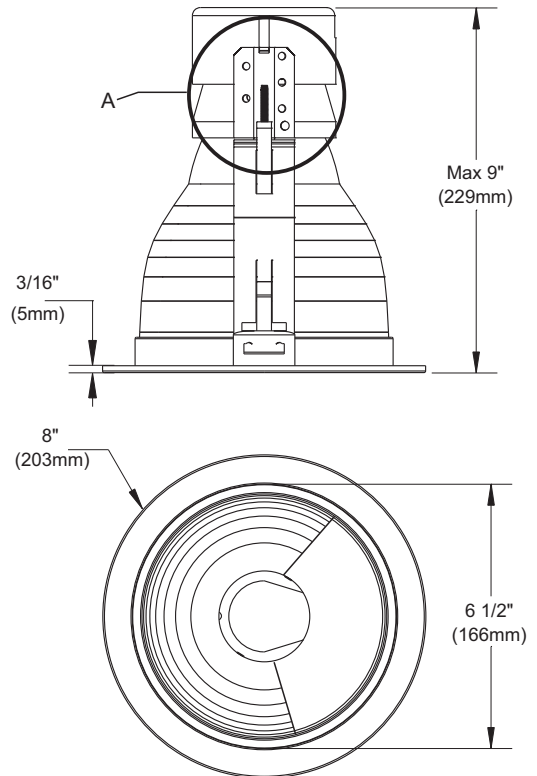

FEUILLE DE SPÉCIFICATIONS

6" SÉRIE FLUORESCENT COMPACT

FR6VOW120

FINITION AVEC RÉFLECTEUR À FAISCEAU MURAL 120°

 Lieu humide	OUI	
 Fluorescent compact	13W à 42W	 E175084
 Réflecteurs	Standard : Semi-spéculaire clair à basse irisation Aussi disponible : Mat sans irisation. Ajouter un «M» après le «O» dans le code. Ex : FR6VOMW120-01	
	NWF6VU13, 18, 42	
	F6VU13, 18, 42	