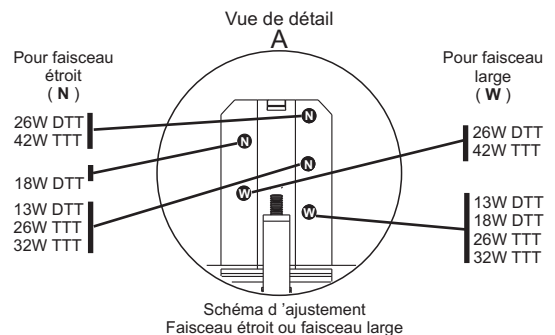

TYPES DE FINIS

-01 BLANC	-04BR CHROME BROSSÉ	-08 ARGENT ANTIQUE
-02 NOIR	-05 BRONZE	-11 BLANC MAT
-03 PLAQUÉ OR 24K	-06 CUIVRE ANTIQUE	-12BR ÉTAIN BROSSÉ
-04 CHROME	-07 LAITON ANTIQUE	-13 ÉTAIN SATINÉ
		-14 AMANDE

À moins d'indication contraire, les finitions sont conçues pour l'intérieur uniquement. Pour l'extérieur et jusqu'à la condition **Endroit Mouillé**, le traitement "MARINE GRADE" est **recommandé**. Il s'applique seulement sur les finis suivants : -01, -02, -05, -06, -11 et -14.