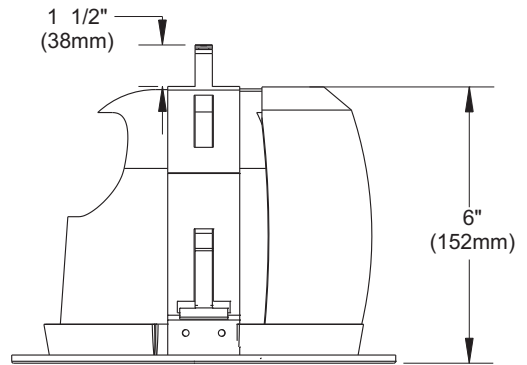

FEUILLE DE SPÉCIFICATIONS

SÉRIE FLUORESCENT COMPACT 6"

FR6HOW90

FINITION À FAISCEAU MURAL DE 90 DEGRÉS
POUR LAMPE HORIZONTALE

Lieu Humide OUI

Fluorescent Compact 13W à 32W

E175084

Réflecteurs
Standard : Semi-spéculaire clair à basse irisation
Aussi disponible : Mat sans irisation.
Ajouter «M» au code après le «O».
Exemple : FR6HOMW90-01

NWF6HU13, 13S, 18, 18S, 26, 26S, 32S

F6HU13, 13S, 18, 18S, 26, 26S, 32S