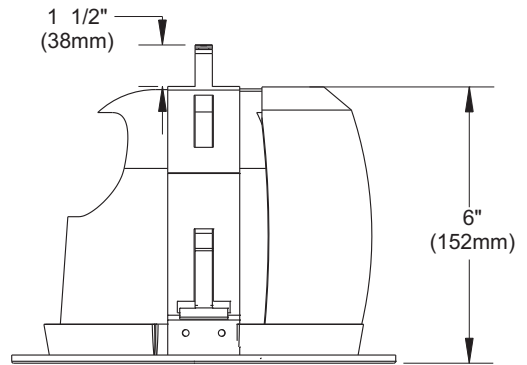

FEUILLE DE SPÉCIFICATIONS

SÉRIE FLUORESCENT COMPACT 6"

FR6HOW120

FINITION À FAISCEAU MURAL DE 120 DEGRÉS
POUR LAMPE HORIZONTALE

Lieu Humide OUI

Fluorescent Compact 13W à 32W

UL LISTED E175084

Réfecteurs
Standard : Semi-spéculaire clair à basse irisation
Aussi disponible : Mat sans irisation.
Ajouter «M» au code après le «O».
Exemple : FR6HOMW90-01

NWF6HU13, 13S, 18, 18S, 26, 26S, 32S

F6HU13, 13S, 18, 18S, 26, 26S, 32S