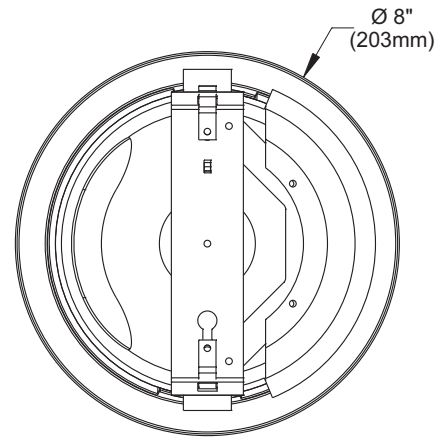

BOÎTIERS COMPATIBLES

13W CF	18W CF	26W CF	32W CF
F6HU13	F6HU18	F6HU26	F6HU32S
F6H313	F6H318	F6H326	F6H332S
F6HU13S	F6HU18S	F6HU26S	NWF6HU32S
F6H313S	F6H318S	F6H326S	NWF6H332S
NWF6HU13	NWF6HU18	NWF6HU26	
NWF6HU13S	NWF6HU18S	NWF6HU26S	
NWF6H313	NWF6H318	NWF6H326	
NWF6H313S	NWF6H318S	NWF6H326S	

Exigences ENERGY STAR®
120 Volt SEULEMENT

Cette finition rencontre les exigences ENERGY STAR lorsqu'elle est combinée avec les boîtiers suivants :

F6HU13	F6HU18	F6HU26	F6HU32S
F6HU13S	F6HU18S	F6HU26S	NWF6HU32S
NWF6HU13	NWF6HU18	NWF6HU26	
NWF6HU13S	NWF6HU18S	NWF6HU26S