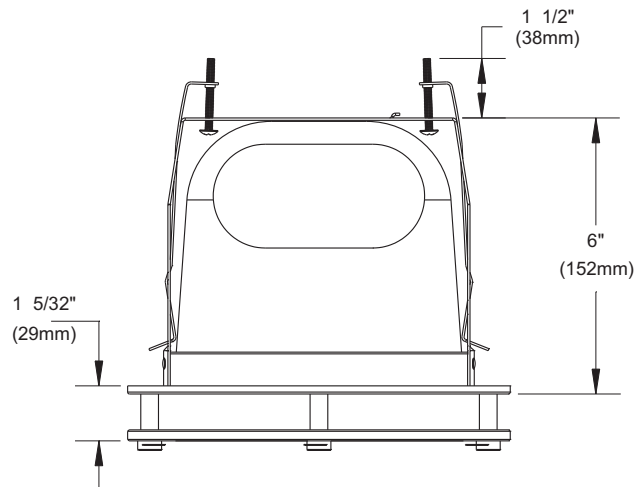

FEUILLE DE SPÉCIFICATIONS

6" SÉRIE FLUORESCENT COMPACT

FR6HOLB

FINITION AVEC LENTILLE GIVRÉE POUR AMPOULE HORIZONTALE

 Lieu humide	OUI	
 Fluorescent compact	13W à 32W	 E175084
 Réflecteurs	Standard : Semi-spéculaire clair à basse irisation	
	NWF6HU13, 13S, 18, 18S, 26, 26S, 32S	
	F6HU13, 13S, 18, 18S, 26, 26S, 32S	