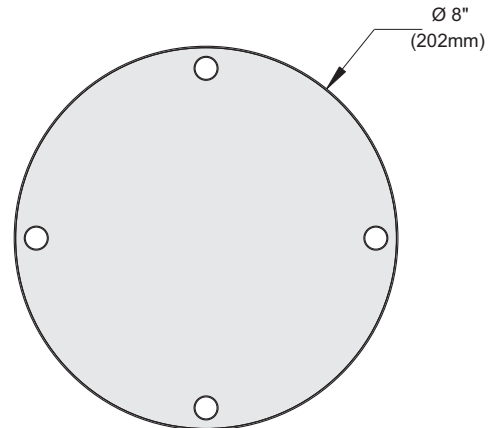

FABRIQUÉ AU CANADA

Certifié UL Standards

Projet _____

Représentant _____

ÉCLAIRAGE
CONTRASTE

1009, rue du Parc Industriel, Saint-Jean-Chrysostome, Qc, CAN G6Z 1C5 Tél.: 1-888-839-4624 Fax : 1-877-839-7057
info@eclairagecontraste.com
www.eclairagecontraste.com

NOVEMBRE 2010