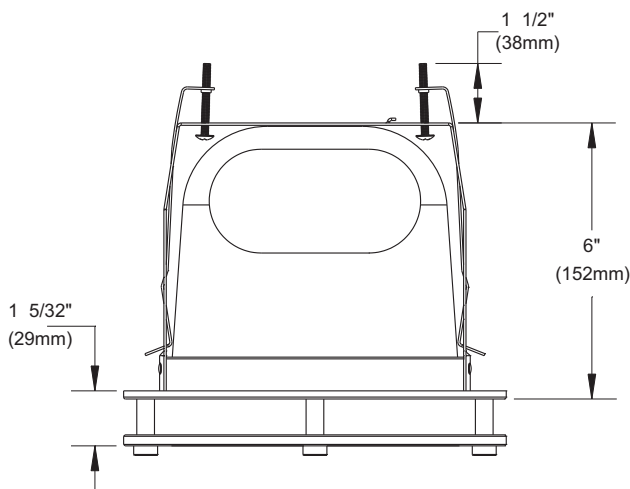

BOÎTIERS COMPATIBLES

13W CF	18W CF	26W CF	32W CF
F6HU13	F6HU18	F6HU26	F6HU32S
F6HU13S	F6HU18S	F6HU26S	NWF6HU32S
NWF6HU13	NWF6HU18	NWF6HU26	
NWF6HU13S	NWF6HU18S	NWF6HU26S	

Exigences ENERGY STAR®
120 Volt SEULEMENT

Cette finition rencontre les exigences ENERGY STAR lorsqu'elle est combinée avec les boîtiers suivants :

F6HU13	F6HU18	F6HU26	F6HU32S
F6HU13S	F6HU18S	F6HU26S	F6HD32S
NWF6HU13	NWF6HU18	F6HD26S	NWF6HU32S
NWF6HU13S	NWF6HU18S	NWF6HU26	NWF6HD32S
		NWF6HU26S	
		NWF6HD26S	

TYPES DE FINIS

-01 BLANC	-04BR CHROME BROSSÉ	-08 ARGENT ANTIQUE
-02 NOIR	-05 BRONZE	-11 BLANC MAT
-03 PLAQUÉ OR 24K	-06 CUIVRE ANTIQUE	-12BR ÉTAİN BROSSÉ
-04 CHROME	-07 LAITON ANTIQUE	-13 ÉTAİN SATINÉ
		-14 AMANDE

À moins d'indication contraire, les finitions sont conçues pour l'intérieur uniquement. Pour l'extérieur et jusqu'à la condition **Endroit Mouillé**, le traitement "MARINE GRADE" est **recommandé**. Il s'applique seulement sur les finis suivants : -01, -02, -05, -06, -11 et -14.