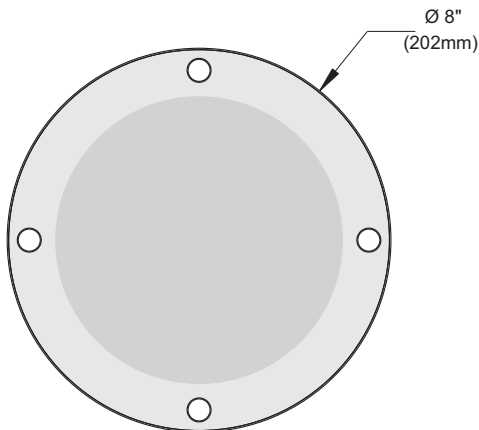

FABRIQUÉ AU CANADA

Certifié UL Standards

Projet _____

Représentant _____

ÉCLAIRAGE
CONTRASTE

1009, rue du Parc Industriel, Saint-Jean-Chrysostome, Qc, CAN G6Z 1C5 Tél.: 1-888-839-4624 Fax : 1-877-839-7057
info@eclairagecontraste.com
www.eclairagecontraste.com

NOVEMBRE 2010