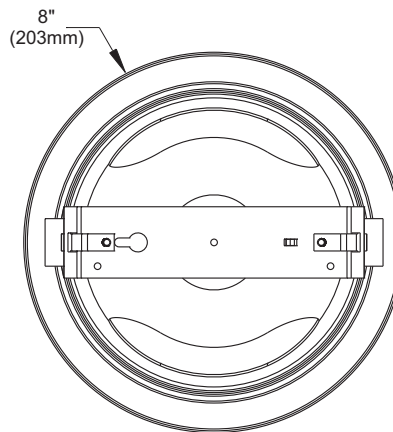

FABRIQUÉ AU CANADA

Projet _____

Représentant _____

ÉCLAIRAGE
CONTRASTE

1009, rue du Parc Industriel, Saint-Jean-Chrysostome, Qc, CAN G6Z 1C5 Tél.: 1-888-839-4624 Fax : 1-877-839-7057
info@eclairagecontraste.com
www.eclairagecontraste.com

NOVEMBRE 2010