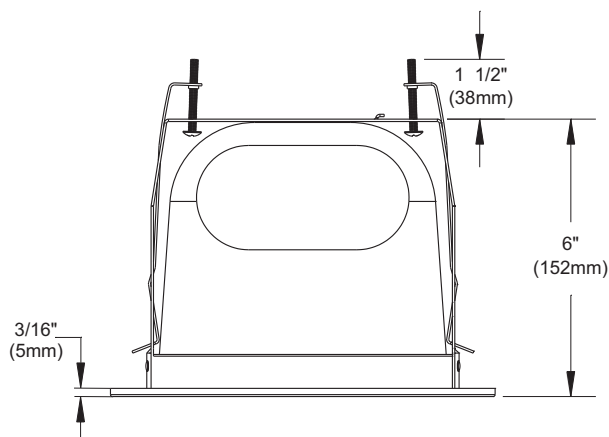

FEUILLE DE SPÉCIFICATIONS

6" SÉRIE FLUORESCENT COMPACT

FR6HO

FINITION À RÉFLECTEUR OUVERT POUR AMPOULE HORIZONTALE

	Lieu humide	OUI
	Fluorescent compact	13W à 32W
	Réflecteurs	Standard : Semi-spéculaire clair à basse irisation Aussi disponible : Mat sans irisation. Ajouter «M» au code après le «O». Exemple : FR6HOM-01
		NWF6HU13, 13S, 18, 18S, 26, 26S, 32S
		F6HU13, 13S, 18, 18S, 26, 26S, 32S