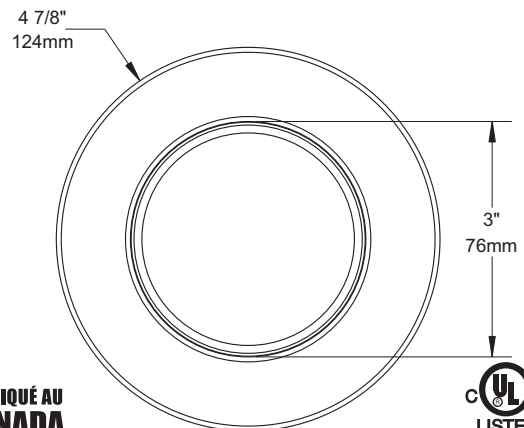

FEUILLE DE SPÉCIFICATIONS

4" SÉRIE 2000

F2450VT

FINITION MINCE AVEC TUBE DE VERRE GIVRÉ

Lieu humide

OUI

Fluorescent compact

18W, 26W ou 32W

Verre

Longueurs disponibles : 3,4,5,6 et 7" (76,102,122,152 et 178mm).
Ajouter la longueur du tube à la fin du code.

Exemples: F2450VT-01-NFF03
F2450VT-01-NFF04
F2450VT-01-NFF05
F2450VT-01-NFF06
F2450VT-01-NFF07

Couleur standard : Naturel givré intérieur/extérieur.
Pour d'autres couleurs de verre, contacter le service à la clientèle.

ISF2000LU18

NWF2000LU18,26,32

F2000LU18,26,32

BOÎTIERS COMPATIBLES

18W CF

F2000LU18
ISF2000LU18
NWF2000LU18

26W CF

F2000LU26
NWF2000LU26

32W CF

F2000LU32
NWF2000LU32

Exigences ENERGY STAR

120 Volt SEULEMENT

Cette finition rencontre les exigences ENERGY STAR lorsqu'elle est combinée avec les boîtiers suivants :

F2000LU18   F2000LU26   NWF2000LD26
NWF2000LU18   NWF2000LU26

TYPES DE FINIS

-01 BLANC	-04BR CHROME BROSSÉ	-08 ARGENT ANTIQUE
-02 NOIR	-05 BRONZE	-11 BLANC MAT
-03 PLAQUÉ OR 24K	-06 CUIVRE ANTIQUE	-12BR ÉTAIN BROSSÉ
-04 CHROME	-07 LAITON ANTIQUE	-13 ÉTAIN SATINÉ
		-14 AMANDE

À moins d'indication contraire, les finitions sont conçues pour l'intérieur uniquement. Pour l'extérieur et jusqu'à la condition Endroit Mouillé, le traitement "MARINE GRADE" est recommandé. Il s'applique seulement sur les finis suivants : -01, -02, -05, -06, -11 et -14.

Certifié UL Standards

Projet _____

Représentant _____

ÉCLAIRAGE
CONTRASTE

1009, rue du Parc Industriel, Saint-Jean-Chrysostome, Qc, CAN G6Z 1C5 Tél.: 1-888-839-4624 Fax : 1-877-839-7057
info@eclairagecontraste.com
www.eclairagecontraste.com

JUIN 2010