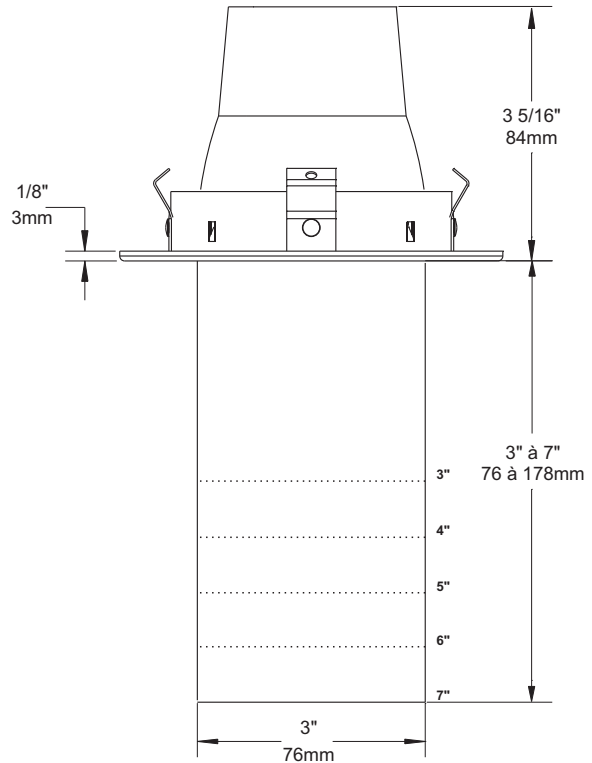

FEUILLE DE SPÉCIFICATIONS

4" SÉRIE 2000

F2450VT

FINITION MINCE AVEC TUBE DE VERRE GIVRÉ

Lieu humide

OUI

Fluorescent compact

18W, 26W ou 32W

Verre

Longueurs disponibles : 3,4,5,6 et 7" (76,102,122,152 et 178mm).
Ajouter la longueur du tube à la fin du code.

Exemples: F2450VT-01-NFF03
F2450VT-01-NFF04
F2450VT-01-NFF05
F2450VT-01-NFF06
F2450VT-01-NFF07

Couleur standard : Naturel givré intérieur/extérieur.
Pour d'autres couleurs de verre, contacter le service à la clientèle.

ISF2000LU18

NWF2000LU18,26,32

F2000LU18,26,32

BOÎTIERS COMPATIBLES

18W CF

F2000LU18
ISF2000LU18
NWF2000LU18

26W CF

F2000LU26
NWF2000LU26

32W CF

F2000LU32
NWF2000LU32

Exigences ENERGY STAR

120 Volt SEULEMENT

Cette finition rencontre les exigences ENERGY STAR lorsqu'elle est combinée avec les boîtiers suivants :

F2000LU18   F2000LU26   NWF2000LD26
NWF2000LU18   NWF2000LU26

TYPES DE FINIS

-01 BLANC	-04BR CHROME BROSSÉ	-08 ARGENT ANTIQUE
-02 NOIR	-05 BRONZE	-11 BLANC MAT
-03 PLAQUÉ OR 24K	-06 CUIVRE ANTIQUE	-12BR ÉTAIN BROSSÉ
-04 CHROME	-07 LAITON ANTIQUE	-13 ÉTAIN SATINÉ
		-14 AMANDE

À moins d'indication contraire, les finitions sont conçues pour l'intérieur uniquement. Pour l'extérieur et jusqu'à la condition Endroit Mouillé, le traitement "MARINE GRADE" est recommandé. Il s'applique seulement sur les finis suivants : -01, -02, -05, -06, -11 et -14.

Certifié UL Standards

Projet _____

Représentant _____

ÉCLAIRAGE
CONTRASTE

1009, rue du Parc Industriel, Saint-Jean-Chrysostome, Qc, CAN G6Z 1C5 Tél.: 1-888-839-4624 Fax : 1-877-839-7057
info@eclairagecontraste.com
www.eclairagecontraste.com

JUIN 2010