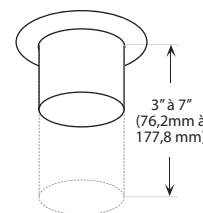

TEXTURES	Clair	Givré intérieur et extérieur
Codes	C	FF

LONGUEURS	3 pouces (76,2 mm)	4 pouces (101,6 mm)	5 pouces (127 mm)	6 pouces (152,4 mm)	7 pouces (177,8 mm)
Codes	03	04	05	06	07

■ Exemple de codification : A 2450VT - 01 - M FF 05