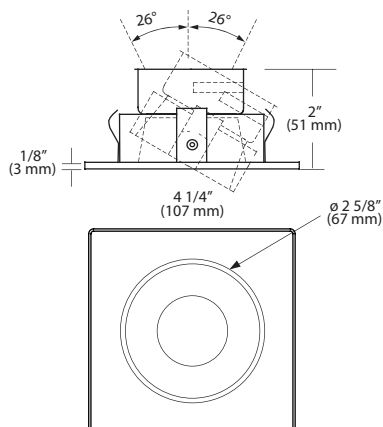

# 3 1/2" Finitions orientables

ORIENTABLES

Mince

T3125-12BR

Mince, en retrait avec RÉFLECTEUR LISSE CLAIR

T3145D-12BR-CLSM

Choix de réflecteurs à la page 10.

Mince, en retrait avec RÉFLECTEUR ÉTAGÉ NOIR