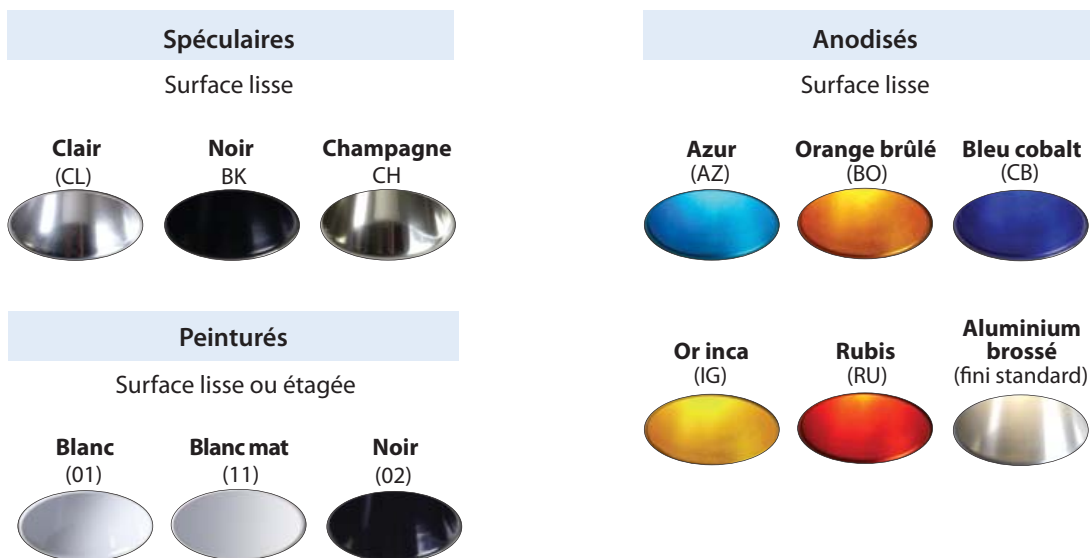

Réflecteurs

REFLECTEURS