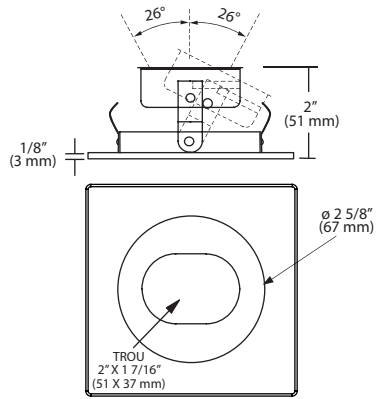

En retrait à ouverture en fente

T3185-12BR