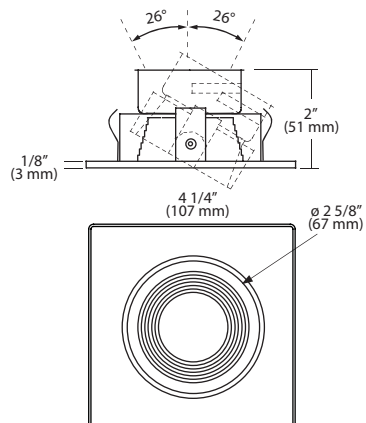

3 1/2" Finitions orientables

ORIENTABLES

Mince

Mince, en retrait avec RÉFLECTEUR LISSE CLAIR

Choix de réflecteurs à la page 10.

Mince, en retrait avec RÉFLECTEUR ÉTAGÉ NOIR

Choix de réflecteurs à la page 10.