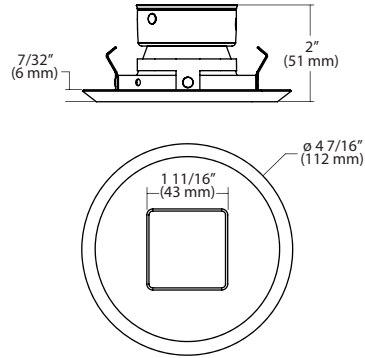

### Mince à ouverture réduite

S3151-01

**Choix de lentilles :**  
Claire  
Givrée  
Givrée avec centre clair

En retrait à ouverture réduite

R3601-01

Choix de réflecteurs à la page 10.

En retrait à ouverture réduite