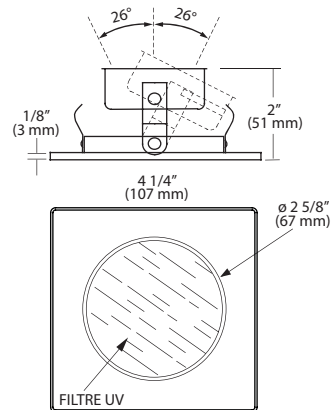

3 1/2"

Finitions de douche

Mince à éclairage direct

S3145-12BR

Choix de lentilles :
Claire
Givrée
Givrée avec centre clair

Mince orientable

S3145D-07

Choix de lentilles :
Claire
Givrée
Givrée avec centre clair

Mince à ouverture réduite

S3151-01

Choix de lentilles :
Claire
Givrée
Givrée avec centre clair