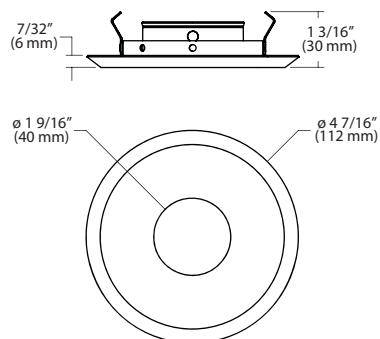

En retrait à ouverture réduite

Choix de réflecteurs à la page 10.

En retrait à ouverture réduite

Choix de réflecteurs à la page 10.

À ouverture réduite

T3602-01