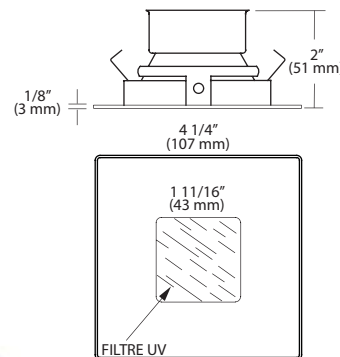

3 1/2"

Finitions de douche

Mince à éclairage direct

S3145-12BR

Choix de lentilles :
Claire
Givrée
Givrée avec centre clair

Mince orientable

S3145D-07

Choix de lentilles :
Claire
Givrée
Givrée avec centre clair

Mince à ouverture réduite

S3151-01

Choix de lentilles :
Claire
Givrée
Givrée avec centre clair