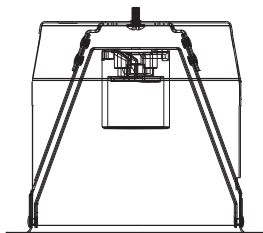

# FEUILLE DE SPÉCIFICATIONS

4 3/8" SÉRIE PAR30

# CA2675

BOÎTIER RÉNOVATEUR AVEC SYSTÈME DIRECTIONNEL POUR AMPOULE PAR30

	<b>Lieu humide</b>	OUI
	<b>PAR</b>	PAR30 75W MAX
	<b>Voltage</b>	120 VOLTS (CAN & É.-U.)
	<b>Protection thermique</b>	T°C 100°C No 027
	<b>Perçage</b>	4 5/8" (117mm)
	<b>UL LISTED</b>	E174023
	<b>Dimensions</b>	Dimensions hors tout : Longueur : 13" (330mm) Largeur : 5 1/2" (140mm) Hauteur : 6" (152mm)

## FINITIONS COMPATIBLES

75W PAR30

B2675

Système directionnel  
Vu de face

Système directionnel  
Vu de côté

## SPÉCIFICATIONS TECHNIQUES

Acier galvanisé de 0,051" (1,3mm) d'épaisseur.  
Accessible sous le plafond.  
Crochets brevetés PAT#CAN 2,088,648 et #USA 5,377,088.  
S'adapte à des plafonds jusqu'à 7/8" d'épaisseur.  
Ajustement parfait au plafond.  
Aucune fuite de lumière.