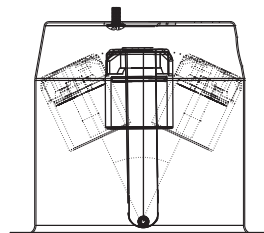

# FEUILLE DE SPÉCIFICATIONS

4 3/8" SÉRIE PAR30

# CA2675

BOÎTIER RÉNOVATEUR AVEC SYSTÈME DIRECTIONNEL POUR AMPOULE PAR30

	<b>Lieu humide</b>	OUI
	<b>PAR</b>	PAR30 75W MAX
	<b>Voltage</b>	120 VOLTS (CAN & É.-U.)
	<b>Protection thermique</b>	T°C 100°C No 027
	<b>Perçage</b>	4 5/8" (117mm)
	<b>UL LISTED</b>	E174023
	<b>Dimensions</b>	Dimensions hors tout : Longueur : 13" (330mm) Largeur : 5 1/2" (140mm) Hauteur : 6" (152mm)

## FINITIONS COMPATIBLES

75W PAR30

B2675

Système directionnel  
Vu de face

Système directionnel  
Vu de côté

## SPÉCIFICATIONS TECHNIQUES

Acier galvanisé de 0,051" (1,3mm) d'épaisseur.  
Accessible sous le plafond.  
Crochets brevetés PAT#CAN 2,088,648 et #USA 5,377,088.  
S'adapte à des plafonds jusqu'à 7/8" d'épaisseur.  
Ajustement parfait au plafond.  
Aucune fuite de lumière.