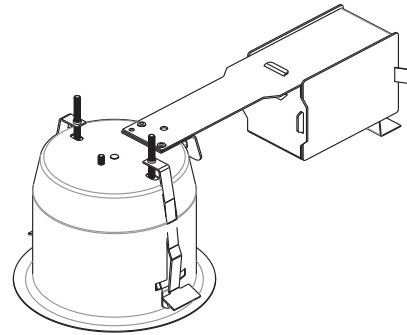

# FEUILLE DE SPÉCIFICATIONS

4 3/8" SÉRIE PAR30

# CA2675

BOÎTIER RÉNOVATEUR AVEC SYSTÈME DIRECTIONNEL POUR AMPOULE PAR30

	<b>Lieu humide</b>	OUI
	<b>PAR</b>	PAR30 75W MAX
	<b>Voltage</b>	120 VOLTS (CAN & É.-U.)
	<b>Protection thermique</b>	T°C 100°C No 027
	<b>Perçage</b>	4 5/8" (117mm)
	<b>UL LISTED</b>	E174023
	<b>Dimensions</b>	Dimensions hors tout : Longueur : 13" (330mm) Largeur : 5 1/2" (140mm) Hauteur : 6" (152mm)

## FINITIONS COMPATIBLES

75W PAR30

B2675

Système directionnel  
Vu de face

Système directionnel  
Vu de côté

## SPÉCIFICATIONS TECHNIQUES

Acier galvanisé de 0,051" (1,3mm) d'épaisseur.  
Accessible sous le plafond.  
Crochets brevetés PAT#CAN 2,088,648 et #USA 5,377,088.  
S'adapte à des plafonds jusqu'à 7/8" d'épaisseur.  
Ajustement parfait au plafond.  
Aucune fuite de lumière.