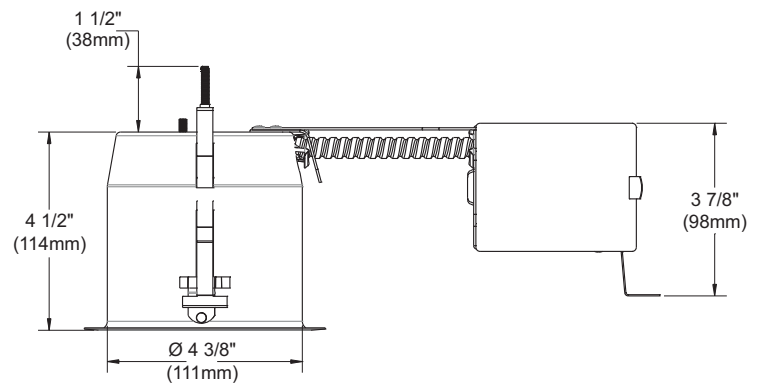

# FEUILLE DE SPÉCIFICATIONS

4 3/8" SÉRIE PAR30

# CA2675

BOÎTIER RÉNOVATEUR AVEC SYSTÈME DIRECTIONNEL POUR AMPOULE PAR30

	<b>Lieu humide</b>	OUI
	<b>PAR</b>	PAR30 75W MAX
	<b>Voltage</b>	120 VOLTS (CAN & É.-U.)
	<b>Protection thermique</b>	T°C 100°C No 027
	<b>Perçage</b>	4 5/8" (117mm)
	<b>UL LISTED</b>	E174023
	<b>Dimensions</b>	Dimensions hors tout : Longueur : 13" (330mm) Largeur : 5 1/2" (140mm) Hauteur : 6" (152mm)

## FINITIONS COMPATIBLES

75W PAR30

B2675

Système directionnel  
Vu de face

Système directionnel  
Vu de côté

## SPÉCIFICATIONS TECHNIQUES

Acier galvanisé de 0,051" (1,3mm) d'épaisseur.  
Accessible sous le plafond.  
Crochets brevetés PAT#CAN 2,088,648 et #USA 5,377,088.  
S'adapte à des plafonds jusqu'à 7/8" d'épaisseur.  
Ajustement parfait au plafond.  
Aucune fuite de lumière.