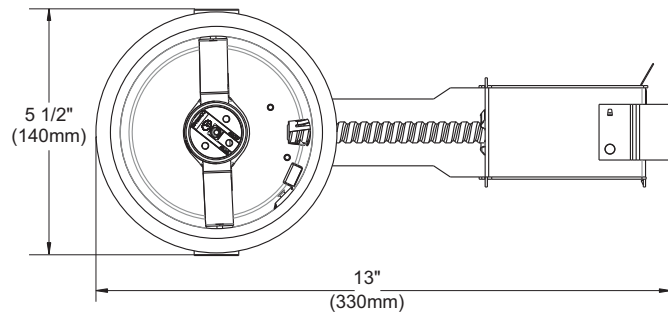

# FEUILLE DE SPÉCIFICATIONS

4 3/8" SÉRIE PAR30

# CA2675

BOÎTIER RÉNOVATEUR AVEC SYSTÈME DIRECTIONNEL POUR AMPOULE PAR30

	<b>Lieu humide</b>	OUI
	<b>PAR</b>	PAR30 75W MAX
	<b>Voltage</b>	120 VOLTS (CAN & É.-U.)
	<b>Protection thermique</b>	T°C 100°C No 027
	<b>Perçage</b>	4 5/8" (117mm)
	<b>UL LISTED</b>	E174023
	<b>Dimensions</b>	Dimensions hors tout : Longueur : 13" (330mm) Largeur : 5 1/2" (140mm) Hauteur : 6" (152mm)

## FINITIONS COMPATIBLES

75W PAR30

B2675

Système directionnel  
Vu de face

Système directionnel  
Vu de côté

## SPÉCIFICATIONS TECHNIQUES

Acier galvanisé de 0,051" (1,3mm) d'épaisseur.  
Accessible sous le plafond.  
Crochets brevetés PAT#CAN 2,088,648 et #USA 5,377,088.  
S'adapte à des plafonds jusqu'à 7/8" d'épaisseur.  
Ajustement parfait au plafond.  
Aucune fuite de lumière.