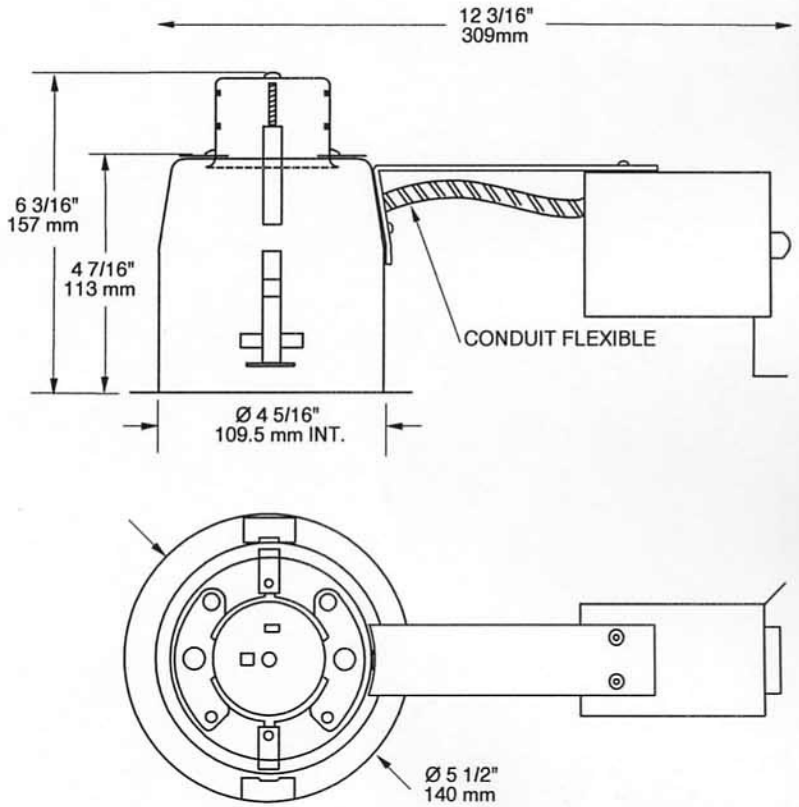

FEUILLE DE SPÉCIFICATION

BOÎTIER DE TYPE "NON IC"

CA2575

PROJET No:

	oui
VOLTAGE	120 VOLTS
	PAR30 75W max.
	T°C 100°C No 027
Longueur du BX.	5" (127 mm)
Numéro UL	E 174023

E Électronique M Magnétique C Court L Long

FINITIONS DISPONIBLES :	
C2575 (Optional)	REFRE2575-BK Black reflector
BAFRE2575-01 White baffle	REFRE2575-CH Champagne
BAFRE2575-02 Black baffle	REFRE2575-CL Clear reflector

Perçage : 4 5/8" (117 mm)

NOTES:
Accès facile sous le plafond
Pour plafond sans isolation.

PROJET

Votre projet : _____

_____

_____

Représentant: _____