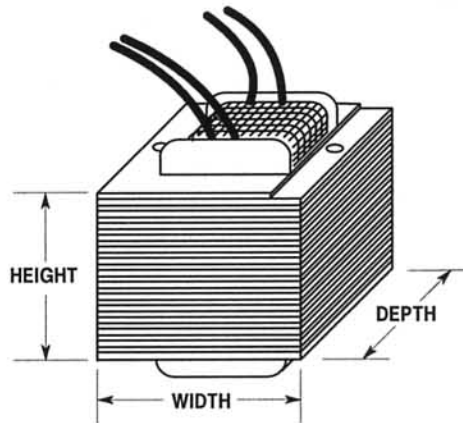

CONTRAST TRANSFORMERS

CAT No	POWER	INPUT OUTPUT	W	D	H	UL
TRAM020EC	20VA	120V / 12V	1" 5/8 (41,27 mm)	1" 5/16 (33,33 mm)	1" 5/8 (41,27 mm)	E 177505
TRAM035EC	35VA	120V / 12V	2" 1/16 (52,38 mm)	1" 23/32 (43,65 mm)	1" 3/4 (44,45 mm)	E 177505
TRAM050EC	50VA	120V / 12V	2" 1/4 (57,16 mm)	1" 7/8 (47,63 mm)	1" 1/2 (38,10 mm)	E 177505
TRAM050EC2	50VA	277V / 12V	2" 1/4 (57,16 mm)	1" 7/8 (47,63 mm)	1" 1/2 (38,10 mm)	E 177505
TRAM050EC3	50VA	347V / 12V	2" 1/4 (57,16 mm)	1" 7/8 (47,63 mm)	1" 1/2 (38,10 mm)	E 177505
TRAM075EC	75VA	120V / 12V	2" 1/4 (57,16 mm)	1" 7/8 (47,63 mm)	1" 1/2 (38,10 mm)	E 177505
TRAM075EC2	75VA	277V / 12V	2" 1/4 (57,16 mm)	1" 7/8 (47,63 mm)	1" 1/2 (38,10 mm)	E 177505
TRAM075EC3	75VA	347V / 12V	2" 1/4 (57,16 mm)	1" 7/8 (47,63 mm)	1" 1/2 (38,10 mm)	E 177505
TRAM100EC	100VA	120V / 12V	2" 1/4 (57,16 mm)	1" 7/8 (47,63 mm)	2" 1/32 (51,60 mm)	E 177505