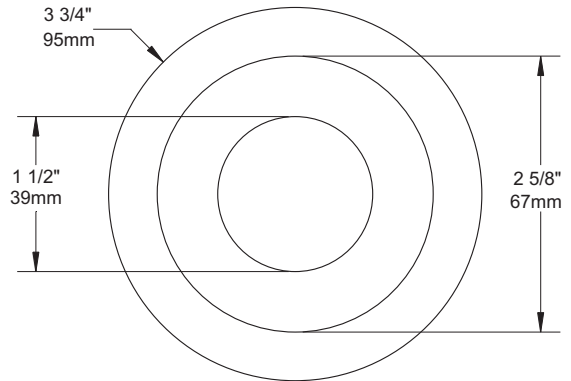

### MR16 20W MAX

ISMR4000M

NW4000E

IT4000E

NW4000M

IT4000M