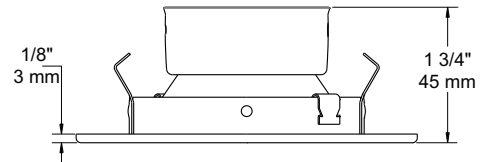

# R3470

**TRIM FOR REGRESSED MR16 LAMP**

Oui

Milieu humide

37-50W

**MR16**

Standard reflector: Anodized aluminum  
Options: See ordering code options below

Réflecteur