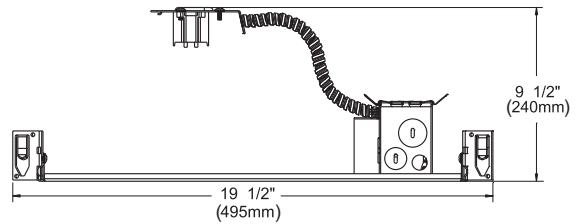

SPECIFICATION SHEET

6" COMPACT FLUORESCENT SERIES

NWF6V

NEW CONSTRUCTION HOUSING FOR VERTICAL LAMP

	YES		E175084												
	ÉLECTRONIC BALLAST														
	120/277 VOLTS (CAN & USA) 347 VOLTS (CANADA)														
	13W to 42W <table border="0" style="display: inline-table; vertical-align: middle;"> <tr> <td>13W : G24q-1</td> <td>4 PIN DTT</td> <td>26W : GX24q-3</td> <td>4 PIN TTT</td> </tr> <tr> <td>18W : G24q-2</td> <td>4 PIN DTT</td> <td>32W : GX24q-3</td> <td>4 PIN TTT</td> </tr> <tr> <td>26W : G24q-3</td> <td>4 PIN DTT</td> <td>42W : GX24q-4</td> <td>4 PIN TTT</td> </tr> </table>			13W : G24q-1	4 PIN DTT	26W : GX24q-3	4 PIN TTT	18W : G24q-2	4 PIN DTT	32W : GX24q-3	4 PIN TTT	26W : G24q-3	4 PIN DTT	42W : GX24q-4	4 PIN TTT
13W : G24q-1	4 PIN DTT	26W : GX24q-3	4 PIN TTT												
18W : G24q-2	4 PIN DTT	32W : GX24q-3	4 PIN TTT												
26W : G24q-3	4 PIN DTT	42W : GX24q-4	4 PIN TTT												
	6 3/4" (171mm)														
	Housing and trim assembly overall dimensions: Height : 9 3/16" (233mm) Length : 17 3/16" (437mm) Width : 8 1/2" (216mm) with bars : 10" (254mm)														

CODES :

NWF6V <u>U</u> 13	1 X	13W	120 to 277 VOLT <u>UNIVERSAL</u> BALLAST
NWF6V <u>U</u> 18	1 X	18W	
NWF6V <u>U</u> 42	1 X	26-32-42W	
NWF6V <u>3</u> 13	1 X	13W	347 VOLT BALLAST (FOR CANADA ONLY)
NWF6V <u>3</u> 18	1 X	18W	
NWF6V <u>3</u> 42	1 X	26-32-42W	
NWF6V <u>D</u> 18	1 X	18W	120 VOLT <u>DIMMABLE</u> BALLAST
NWF6V <u>D</u> 42	1 X	26-32-42W	
NWF6V <u>D</u> 18 <u>2</u>	1 X	18W	277 VOLT <u>DIMMABLE</u> BALLAST (FOR U.S.A. ONLY)
NWF6V <u>D</u> 42 <u>2</u>	1 X	26-32-42W	