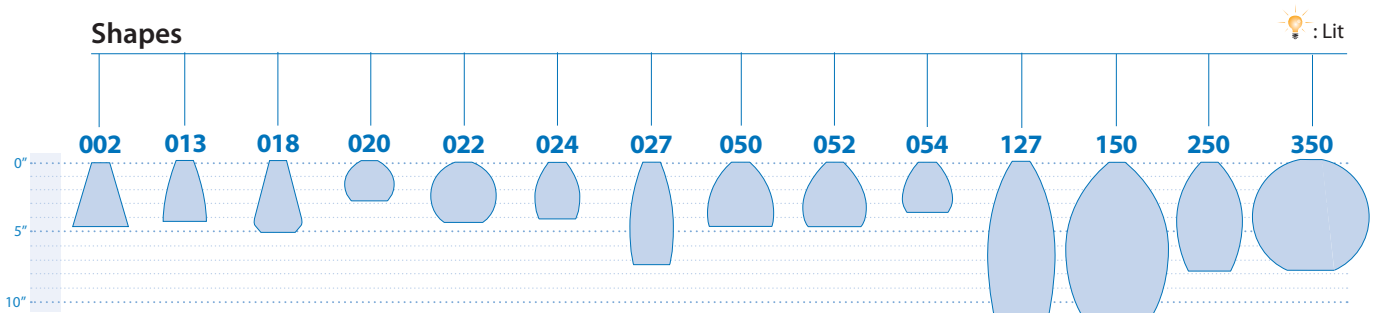

Shapes

Coding example : PS027GBKFF

SHADE	SHAPE				MATERIAL	COLOR	TEXTURE	ASPECT	EXTENSION ELEMENT
PS	002	022	050	127	G Glass	BK Black	Opaque by default FF Frosted int. and ext.	None	pages 38 and 39
	013	024	052	150					
	018	027	054	250					
	020		350						

Compatible lamps with shapes

LAMPS	WATTAGE	002	013	018	020	022	024	027	050	052	054	127	150	250	350
BI-PIN : 1A	50W	•	•	•	•	•	•	•	•	•	•	•	•	•	•
MR16 : 1B	50W	•	•						•	•		•	•	•	•
MED/E26 : 2A	100W											•	•	•	•
G9 : 2B	50W	•	•	•	•	•	•	•	•	•	•	•	•	•	•

Simply glittering...

On colors

Amber	Green	Red
Cobalt Blue	Natural	

Available only with these shapes :

350 - 40 - 41 - 42 - 58 - 59