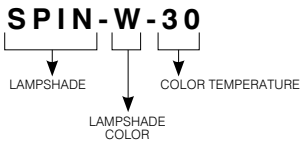

SPIN CODIFICATION EXAMPLE