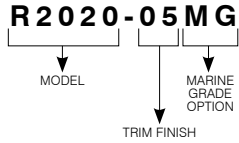

## ORDERING CODE

MODEL	TRIM FINISH	MARINE GRADE
<b>R2020</b>		
R2020	<ul style="list-style-type: none"> <li><b>-01</b> White</li> <li><b>-02</b> Black</li> <li><b>-03</b> Gold Plated 24K</li> <li><b>-04</b> Chrome</li> <li><b>-04BR</b> Brushed Chrome</li> <li><b>-05</b> Architectural Bronze</li> <li><b>-06</b> Antique Copper</li> <li><b>-11</b> Matte White</li> <li><b>-12BR</b> Brushed Nickel</li> <li><b>-13</b> Satin Nickel</li> <li><b>-15</b> Metallic Grey</li> <li><b>-17</b> Antique Nickel</li> </ul>	<p><b>MG</b> (optional)            May be applied on finishes:            -01, -02, -05, -06, -11 and -15</p>